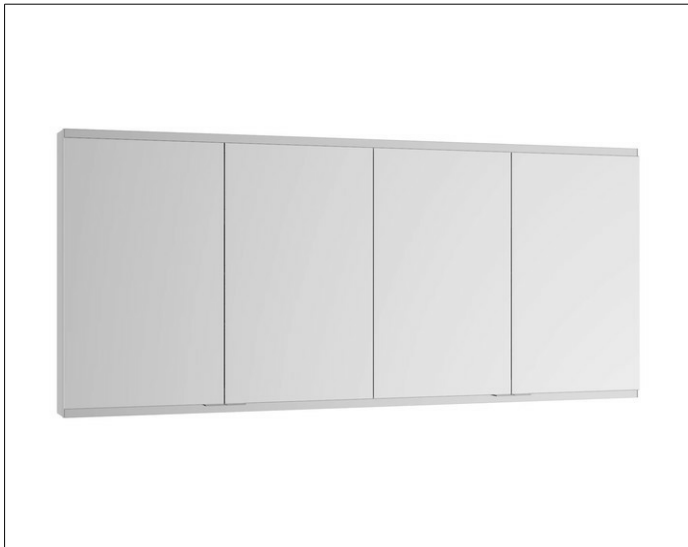

Royal Modular 2.0
800410010000400 Spiegelschrank

PRODUKT

ZEICHNUNG

EEK: C ,

OBERFLÄCHE

silber-eloxiert

ABMESSUNG

1750 x 700 x 120 mm