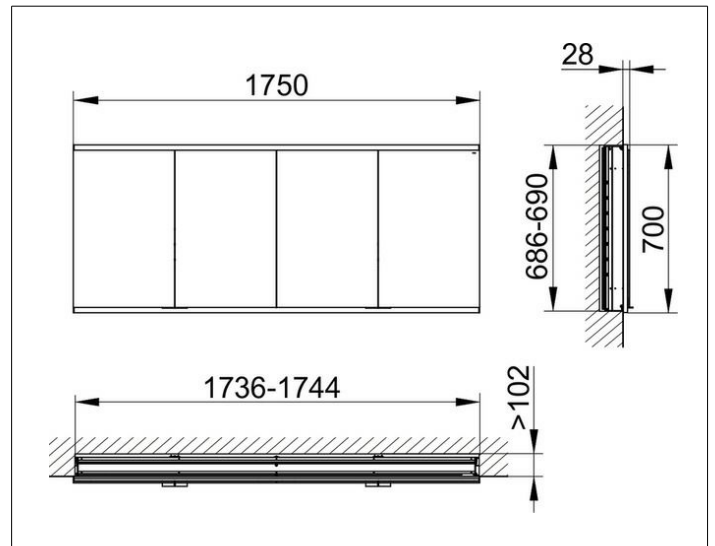

Royal Modular 2.0
800410010000400 Spiegelschrank

PRODUKT

ZEICHNUNG

EEK: C ,

OBERFLÄCHE

silber-eloxiert

ABMESSUNG

1750 x 700 x 120 mm