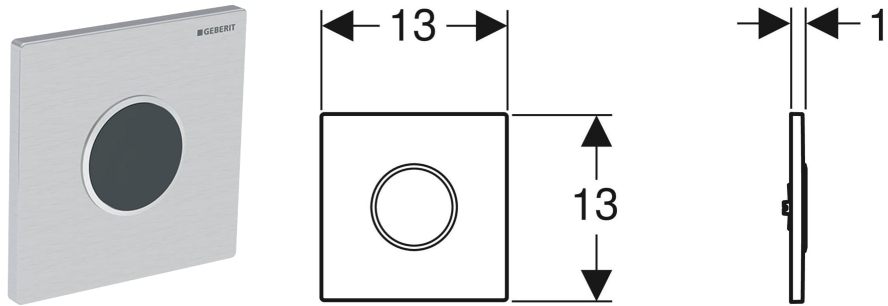

# Geberit Typ 10 Abdeckplatte, rund

## TECHNISCHE DATEN

Tastenform rund

Art.-Nr.	Farbe / Oberfläche	Werkstoff	VE1 St.
241.925.DW.1	Platte: schwarz / glänzend Designring: schwarz matt / matt	Edelstahl	1