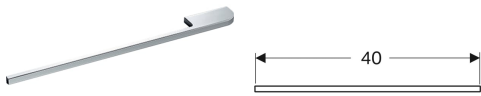

Geberit Handtuchhalter für Badezimmermöbel, Ecke abgerundet

Beispielbild

Verwendungszwecke

- Zur Befestigung an einem Waschtischunterschrank

Eigenschaften

- Ecke abgerundet

Lieferumfang

- Befestigungsmaterial

Art.-Nr.	Farbe / Oberfläche	L	VE1
510140000	hochglanz-verchromt	40 cm	1 St.