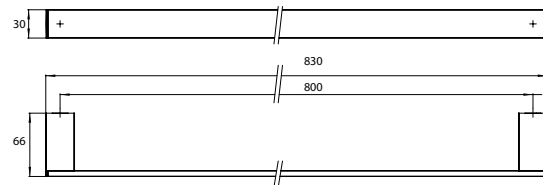

### Badetuchhalter chrom

Art.-Nr.1860 001 81

830 mm