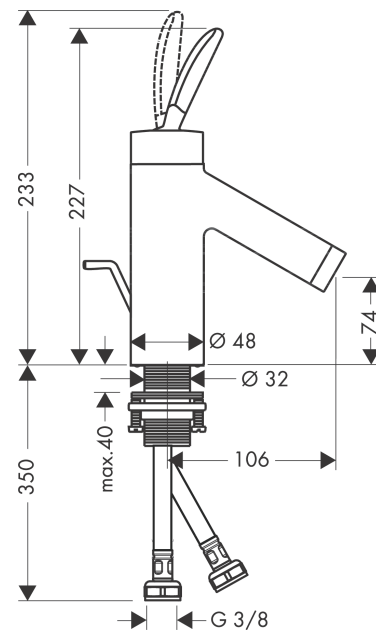

### Merkmale

- besteht aus: Einhebel-Waschtischmischer, Ablaufgarnitur
- ComfortZone 70
- Ausladung: 106 mm
- Auslaufhöhe: 74 mm
- Griffvariante: Pingriff
- Strahlart: Normalstrahl
- maximale Durchflussmenge bei 3 bar: 5 l/min
- Keramikmischsystem
- für Durchlauferhitzer geeignet
- Zugstangen-Ablaufgarnitur G 1¼
- Anschlussart: G ¾ Anschlussschläuche
- Anschlussgröße: DN15
- EU-Taxonomie: max. 6 l/min - wesentlicher Beitrag (SC) möglich
- P-IX 8536/IA

### Produktabbildung

### Maßzeichnung

**AXOR Starck Classic**  
**Einhebel-Waschtismischer 70 mit Zugstangen-Ablaufgarnitur**  
 Oberfläche: **Polished Red Gold** Artikelnummer: **10010300**