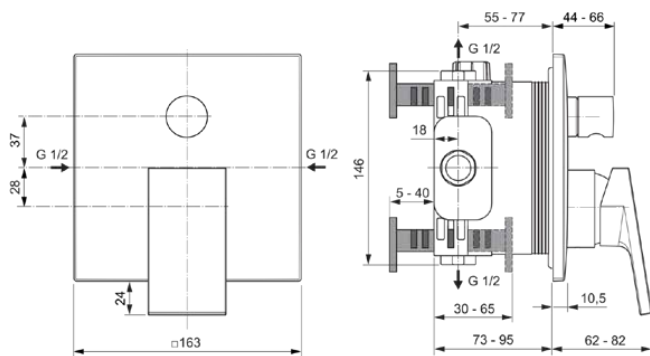

EXTRA

A7626AA

EXTRA | Badearmatur UP Bausatz 2 163x62x187 mm in chrom, Kit 1 required (A1000), 23.0 l/min (3 bar) | Click-Technologie, SmartShine Oberfläche

Bild & Zeichnung

Allgemeine Informationen

Produktkategorie:	Badearmaturen
Produktart:	Badearmatur UP Bausatz 2
Marke:	Ideal Standard
Kollektion:	EXTRA
Designer:	Palomba Serafini Associati
Farbe:	AA - Chrom
Oberflächenveredelung:	glänzend
Höhe (mm):	187
Breite (mm):	163
Ausladung (mm):	62 - 82
Befestigungsart:	Kit 1 benötigt
Empfohlenes Unterputz-Kit:	A1000
Nettogewicht (kg):	1.46
EAN Code:	4015413353083

Features

Click-Technologie

SmartShine Oberfläche

Downloads

[• Installation Guide](#)

[• Spare Parts List](#)

Produktspezifikationen

Anzahl der Rosette(n):	1
Anzahl der Griffe:	1
Farbcode:	AA
Farbbeschreibung:	chrom
Cool Body Technologie:	Nein
Absperrbare S-Anschlüsse:	Nein
Einstellbar Spülzeit:	Nein
Griffposition:	Vorderseite
Material:	Metall
Material der Rosette(n):	Kunststoff
Materialspezifikation:	Messing
Maximaler Durchfluss bei 3 bar (l/min):	23.0
Maximaler Durchfluss bei 3 bar (l/min) für alle Auslässe:	23/23
Durchfluss bei 3 bar (l) - Handbrause:	23
Durchfluss bei 3 bar (l) - Auslauf:	23
Betriebs-Höchstdruck (bar):	10
Betriebs-Mindestdruck (bar):	0.5
Geräuschgedämpfte S-Anschlüsse:	Nein

EXTRA

A7626AA

EXTRA | Badearmatur UP Bausatz 2 163x62x187 mm in chrom, Kit 1 required (A1000), 23.0 l/min (3 bar) | Click-Technologie, SmartShine Oberfläche

Produktspezifikationen

PVD Technologie:	Nein
Form der Rosette(n):	Quadrat
Smartshine:	Ja
Oberflächenschutz:	verchromt
Oberflächenveredelung:	glänzend
Temperaturbegrenzer:	Ja
Griffart:	Betätigungshebel
Art der Temperaturkontrolle:	Manuelle Betätigung
Mit S-Anschlüssen:	Nein
Mit Umsteleinheit:	Ja
Mit Rosette(n):	Ja
Mit Griff(en):	Ja
Mit Handbrause-Set:	Nein
Mit Kopfbrause:	Nein
Mit Dichtvlies:	Ja
Mit Brausekombination:	Nein
Befestigungsart:	Kit 1 benötigt
Montageart:	Wandeinbau