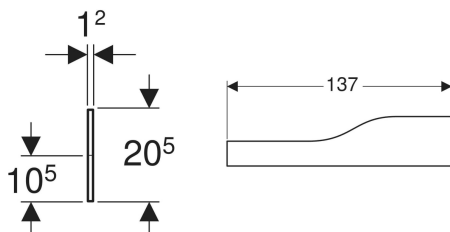

**Geberit Bambini Dekorblende Front, für Spiel- und Waschlandschaft, für drei Waschtischarmaturen, tieferes Becken links**

Beispielbild

**Verwendungszwecke**

- Für Bambini Spiel- und Waschlandschaft

**Eigenschaften**

- Schlagfest

- Kratzfest
- Reinigung einfach
- Nahtlose Oberflächenreparatur

**Technische Daten**

Werkstoff | Varicor

**Lieferumfang**

- Dekorblende

Art.-Nr.	Farbe / Oberfläche	VE1
430310304	gelb Varicor Nr. 304 / matt	1 St.