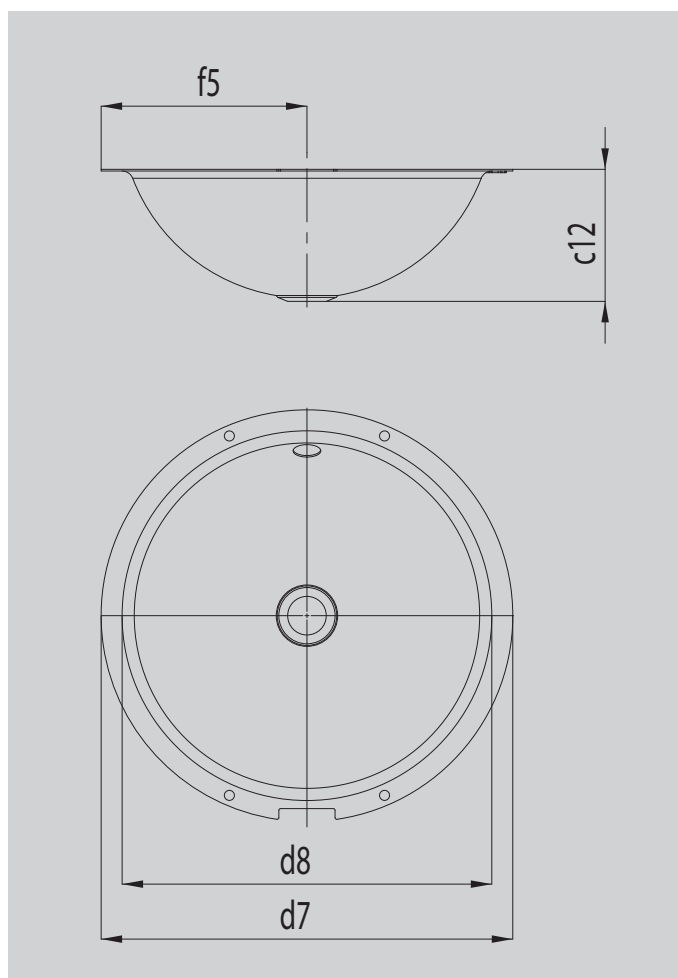

CLASSIC UNTERBAUWASCHTISCH

- klassisch und doch modern ausgearbeitetes Design
- verbindet sich wie selbstverständlich zu einer optischen Einheit mit unterschiedlichsten Konsolen-Materialien
- ermöglicht viel Platz und Raum auf der Konsole für Armatur, Accessoires oder Seifenspender
- Perfect Match mit CLASSIC Familie
- aus KALDEWEI Stahl-Emaille

Abbildung ähnlich

Modell		3182
Abstand Spiegelfläche bis Unterkante Ablaufprägung	c_{12}	157 mm
äußerer Durchmesser	d_7	491 mm
innerer Durchmesser oben	d_8	420 mm
Abstand Außenkante bis Mitte Ablaufloch	f_5	246 mm
Durchmesser		420 mm
Nettogewicht		7 kg