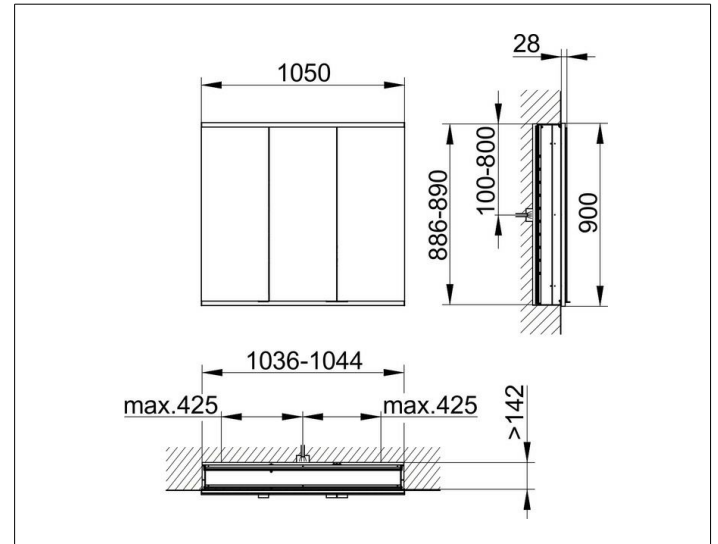

Royal Modular 2.0
800320001100000 Spiegelschrank

PRODUKT

ZEICHNUNG

EEK: C ,

OBERFLÄCHE

silber-eloxiert

ABMESSUNG

1050 x 900 x 160 mm