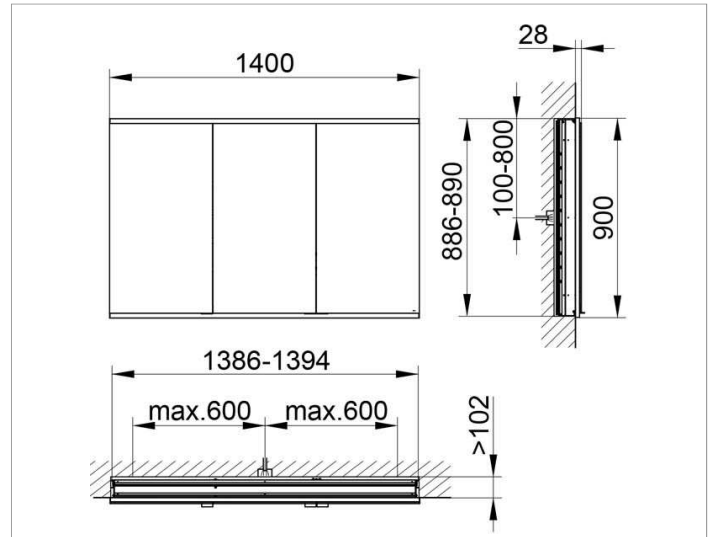

Royal Modular 2.0
800300141000000 Spiegelschrank

PRODUKT

ZEICHNUNG

OBERFLÄCHE

silber-eloxiert

ABMESSUNG

1400 x 900 x 120 mm