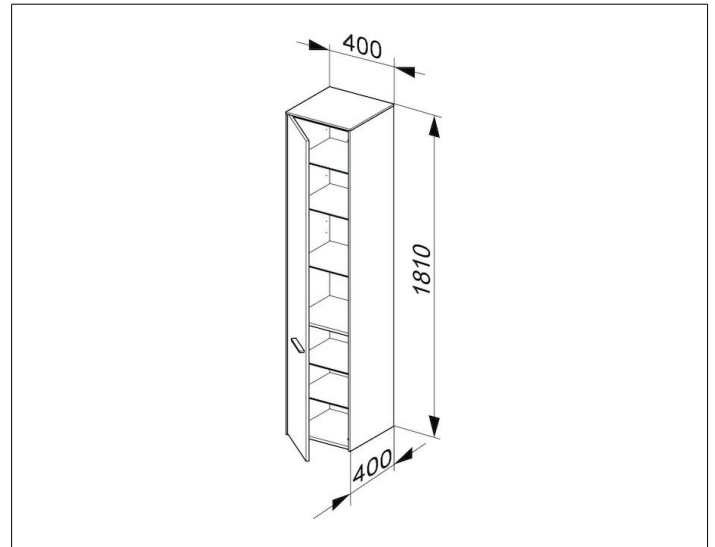

Royal 60
32130440001 Hochschrank

PRODUKT

ZEICHNUNG

OBERFLÄCHE

anthrazit matt/anthrazit matt

ABMESSUNG

400 x 1800 x 400 mm