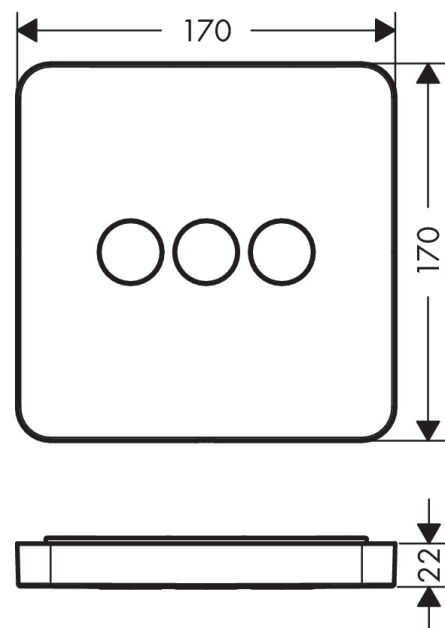

AXOR ShowerSelect
Ventil Unterputz softsquare für 3 Verbraucher
 Oberfläche: **Brushed Nickel** Artikelnummer: **36773820**

Beschreibung

Merkmale

- 3 Verbraucher
- Nutzung Verbraucher: gleichzeitige Nutzung von mehreren Verbrauchern
- komfortables Ein-/Ausschalten von 3 Verbrauchern über Select-Button
- Start/ Stop Ventil zur Bedienung der Verbraucher
- Montageart: Wandmontage
- Durchflussmenge oberer Abgang: 26 l/min
- Durchflussmenge links und rechts: 29 l/min
- Maximale Durchflussmenge bei 3 bar: 30 l/min
- Sicherheitssperre bei 40 °C
- Taste: Ventil wird geliefert mit Tasten Rain gross, Schwall, Handbrause
- Geräuschgruppe: II
- Durchflussklasse: B
- PA-IX 28415/IIBBB

Artikeldetails

TEAM-Nr.	758148.587
Preis exkl. MwSt.	803.00 CHF

Produktabbildung

Maßzeichnung

AXOR ShowerSelect
Ventil Unterputz softsquare für 3 Verbraucher
 Oberfläche: **Brushed Nickel** Artikelnummer: **36773820**

Durchflussdiagramm

AXOR ShowerSelect
Ventil Unterputz softsquare für 3 Verbraucher
 Oberfläche: **Brushed Nickel** Artikelnummer: **36773820**

Explosionszeichnung

Baujahr: >11/16

AXOR ShowerSelect
Ventil Unterputz softsquare für 3 Verbraucher
 Oberfläche: **Brushed Nickel** Artikelnummer: **36773820**