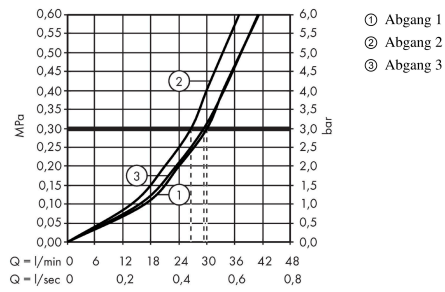

AXOR ShowerSelect
Ventil Unterputz softsquare für 3 Verbraucher
Oberfläche: **Brushed Nickel** Artikelnummer: **36773820**

Durchflussdiagramm