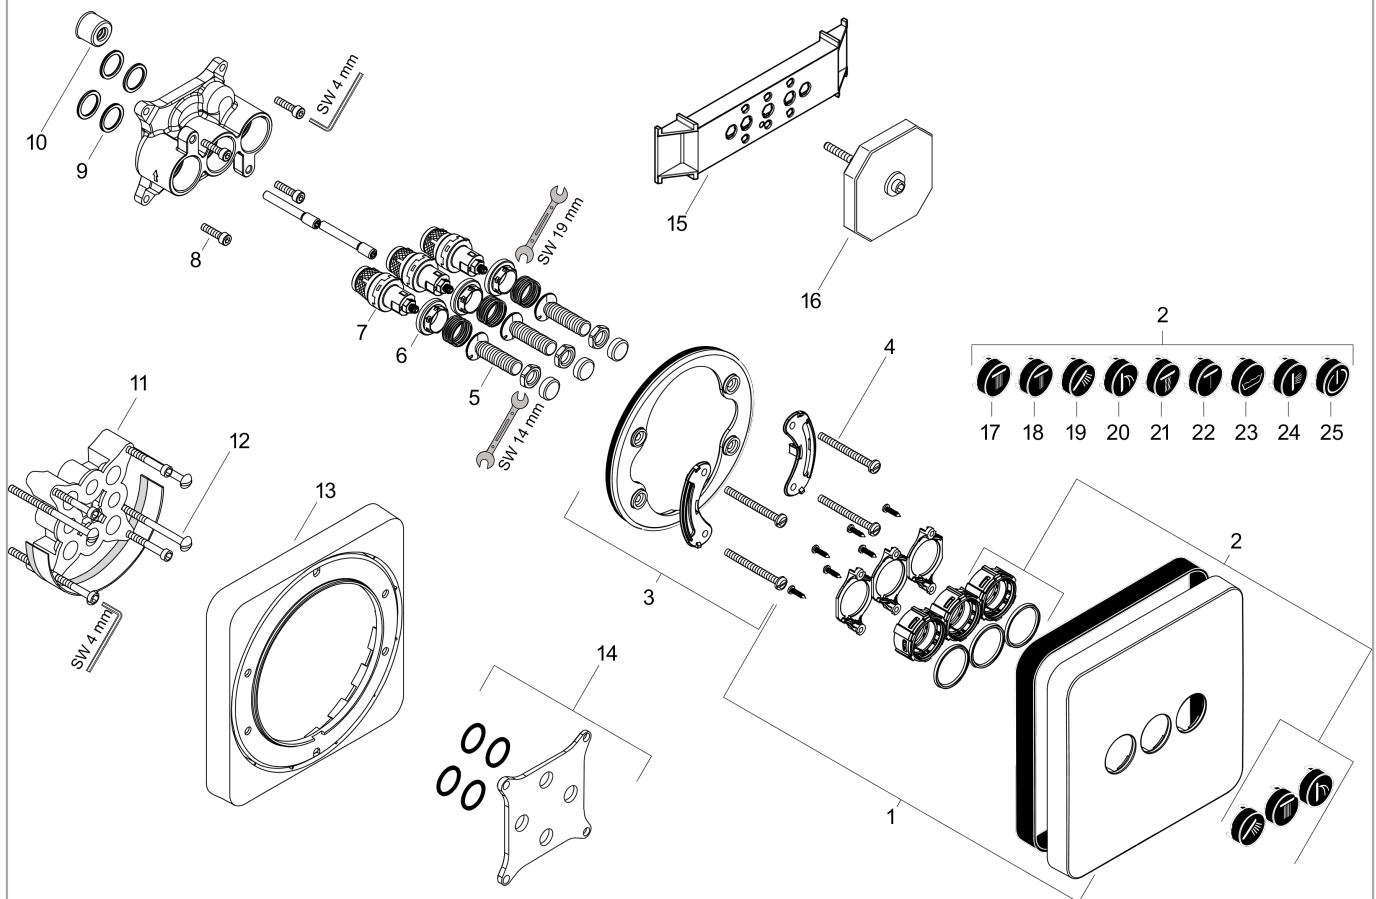

Durchflussdiagramm

AXOR ShowerSelect
Ventil Unterputz softsquare für 3 Verbraucher
 Oberfläche: **Brushed Nickel** Artikelnummer: **36773820**

Explosionszeichnung

Baujahr: >11/16

AXOR ShowerSelect
Ventil Unterputz softsquare für 3 Verbraucher
 Oberfläche: **Brushed Nickel** Artikelnummer: **36773820**

Ersatzteilliste

Baujahr: >11/16

Pos.	Beschreibung	Artikelnummer	Preis	VE
1	Rosette 170 / 170 mm	92543820	314.55 CHF	1
2	Symbole-Set	92544610	128.65 CHF	1
3	Rosettenträger	98793000	36.95 CHF	1
4	Trägerschraubenset	96454000	8.65 CHF	1
5	Select-Adapter	92219000	5.40 CHF	1
6	Mutter	98368000	11.90 CHF	1
7	Absperreinheit (AVP)	95758000	103.25 CHF	1
8	Schraubenset	96525000	8.65 CHF	1
9	O-Ring 16x2	98133000	3.25 CHF	1
10	Schalldämpfer	94073000	23.05 CHF	1
11	Verlängerung 25 mm	13595000	-	1
12	Trägerschraubenset	97747000	3.25 CHF	1
13	Verlängerung 22 mm	98860820	-	1
14	Ausgleichsset 1°	95521000	166.45 CHF	1
15	Montagehilfe	92540000	-	1
16	Spülblock kpl.	15956000	-	1
17	Symbol Kopfbrause Rain groß	93571610	11.90 CHF	1
18	Symbol Kopfbrause Rain klein	93572610	11.90 CHF	1
19	Symbol Handbrause	93573610	11.90 CHF	1
20	Symbol Schwall	93574610	11.90 CHF	1
21	Symbol Whirl	93575610	11.90 CHF	1
22	Symbol Mono	93576610	11.90 CHF	1
23	Symbol Wanne	93577610	11.90 CHF	1
24	Symbol Seitenbrause	93578610	11.90 CHF	1
25	Symbol ON/OFF	93579610	11.90 CHF	1
a	Grundset	01800180	-	1