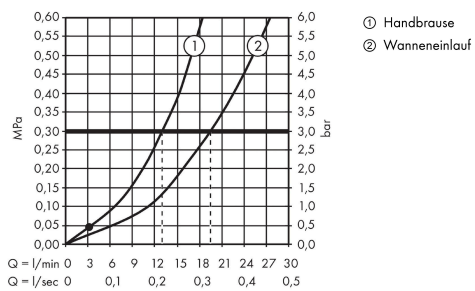

AXOR Montreux
2-Griff Wannenarmatur bodenstehend mit Hebelgriffen
 Oberfläche: **Polished Red Gold** Artikelnummer: **16553300**

Merkmale

- besteht aus: 2-Griff Wannenmischer bodenstehend, Handbrause, Brauseschlauch, Brausehalter
- 2 Verbraucher
- Ausladung: 234 mm
- Strahlart Armatur: Normalstrahl
- Strahlart Handbrause: RainAir
- maximale Durchflussmenge bei 3 bar: 19,5 l/min
- Durchfluss für Wanneneinlauf bei 3 bar: 19,5 l/min
- Durchfluss für Handbrause bei 3 bar: 13 l/min
- Keramikventile heiß/kalt 90°
- Rückflussverhinderer
- für Durchlauferhitzer geeignet
- Anschlussgröße: DN15
- Anschlussart: Grundkörper
- Standmontage
- min. Betriebsdruck: 1 bar
- max. Betriebsdruck: 10 bar
- Trockenmanschette 96441000 wird zweimal benötigt

Technologie

Produktabbildung

Maßzeichnung

AXOR Montreux
2-Griff Wannearmatur bodenstehend mit Hebelgriffen
 Oberfläche: **Polished Red Gold** Artikelnummer: **16553300**

Durchflussdiagramm

AXOR Montreux
2-Griff Wannenarmatur bodenstehend mit Hebelgriffen
 Oberfläche: **Polished Red Gold** Artikelnummer: **16553300**