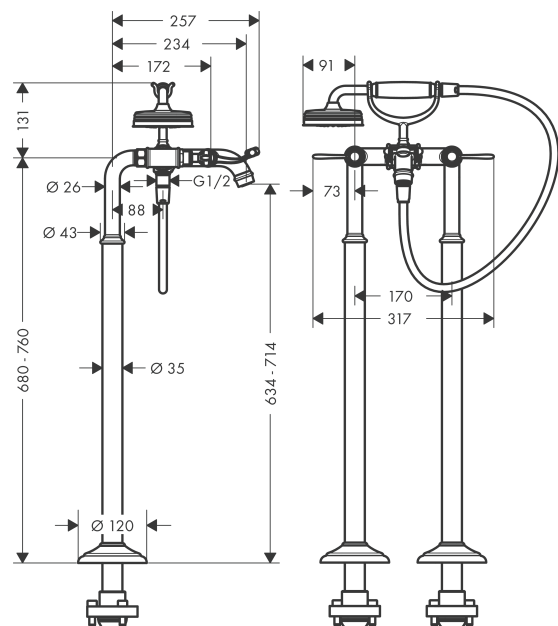

AXOR Montreux
2-Griff Wannenarmatur bodenstehend mit Hebelgriffen
 Oberfläche: **Polished Red Gold** Artikelnummer: **16553300**

Merkmale

- besteht aus: 2-Griff Wannenmischer bodenstehend, Handbrause, Brauseschlauch, Brausehalter
- 2 Verbraucher
- Ausladung: 234 mm
- Strahlart Armatur: Normalstrahl
- Strahlart Handbrause: RainAir
- maximale Durchflussmenge bei 3 bar: 19,5 l/min
- Durchfluss für Wanneneinlauf bei 3 bar: 19,5 l/min
- Durchfluss für Handbrause bei 3 bar: 13 l/min
- Keramikventile heiß/kalt 90°
- Rückflussverhinderer
- für Durchlauferhitzer geeignet
- Anschlussgröße: DN15
- Anschlussart: Grundkörper
- Standmontage
- min. Betriebsdruck: 1 bar
- max. Betriebsdruck: 10 bar
- Trockenmanschette 96441000 wird zweimal benötigt

Technologie

Produktabbildung

Maßzeichnung

AXOR Montreux
2-Griff Wannearmatur bodenstehend mit Hebelgriffen
 Oberfläche: **Polished Red Gold** Artikelnummer: **16553300**

Durchflussdiagramm

AXOR Montreux
2-Griff Wannenarmatur bodenstehend mit Hebelgriffen
 Oberfläche: **Polished Red Gold** Artikelnummer: **16553300**

Einbaubeispiel