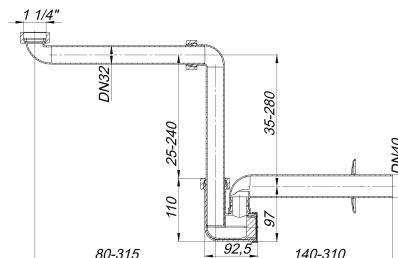

Waschtisch-Möbel-Siphon 137, 1 1/4" x DN 40

Artikelnummer: 051110

GTIN: 4001636051110

Rabattgruppe: 1

Beschreibung:

Waschtisch-Möbel-Siphon 137, 1 1/4" x DN 40

nach DIN EN 274

extrem raumsparend durch stufenlos verstellbare Drehgelenke, speziell für Waschtischunterbauten und behindertengerechte Waschtische

Ausführung:

- herausziehbarer Reinigungseinsatz
- Abdeckrosette

Material:

Polypropylen, hochschlagfest