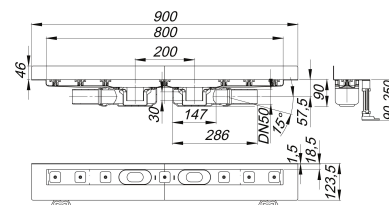

Duschrinne CeraLine Plan W Duo 800 mm, DN 50

Artikelnummer: 521958

GTIN: 4001636521958

Rabattgruppe: 8

Beschreibung:

Duschrinne CeraLine Plan W Duo 800 mm, DN 50

für die Montage an der Wand

mit zwei Ablaufgehäusen, Ablaufstutzen DN 50 seitlich, mit Kugelgelenk, verstellbar von 0 – 15 Grad

Ausführung:

- schallentkoppelnde Montagefüße zur Höheneinstellung
- besonderer Flansch zum sicheren Anschluss an Verbundabdichtungen gemäß DIN 18534
- Geruchs- und Reinigungsverschluss, Sperrwasserhöhe 30 mm
- höhenverstellbare Justierschrauben
- Bauschutz
- Fliesenanschlag
- Rahmenklemmstück

Material:

Rinnenkörper Edelstahl 1.4301, Ablaufkörper Polypropylen, hochschlagfest

Mögliche Sonderausführungen für Duschrinnen CeraLine Plan W:

- Zwischenlängen bis 2000 mm (ab 1300 mm immer mit zwei Ablaufgehäusen)
- Flanschaufkantungen an bis zu 3 Seiten
- auch mit Wandabständen passend für Natursteinbeläge bestellbar

Bitte anfragen!

Ablaufleistungen nach DIN EN 1253:

Nennweite	Produktnorm	Min. Ablaufleistung nach Norm	Anstauhöhe nach Norm
DN 50	DIN EN 1253	0,80 l/s	20,00 mm

Ersatzteile:

523983 DALLMER Stellschrauben-Set CeraLine