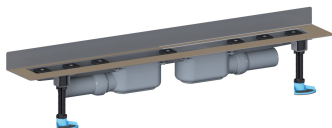

Duschrinne CeraLine Plan W Duo 800 mm, DN 50

Artikelnummer: 521958

GTIN: 4001636521958

Rabattgruppe: 8

Beschreibung:

Duschrinne CeraLine Plan W Duo 800 mm, DN 50

für die Montage an der Wand

mit zwei Ablaufgehäusen, Ablaufstutzen DN 50 seitlich, mit Kugelgelenk, verstellbar von 0 – 15 Grad

Ausführung:

- schallentkoppelnde Montagefüße zur Höheneinstellung
- besonderer Flansch zum sicheren Anschluss an Verbundabdichtungen gemäß DIN 18534
- Geruchs- und Reinigungsverschluss, Sperrwasserhöhe 30 mm
- höhenverstellbare Justierschrauben
- Bauschutz
- Fliesenanschlag
- Rahmenklemmstück

Material:

Rinnenkörper Edelstahl 1.4301, Ablaufkörper Polypropylen, hochschlagfest

Mögliche Sonderausführungen für Duschrinnen CeraLine Plan W:

- Zwischenlängen bis 2000 mm (ab 1300 mm immer mit zwei Ablaufgehäusen)
- Flanschaufkantungen an bis zu 3 Seiten
- auch mit Wandabständen passend für Natursteinbeläge bestellbar

Bitte anfragen!

Ablaufleistungen nach DIN EN 1253:

Nennweite	Produktnorm	Min. Ablaufleistung nach Norm	Anstauhöhe nach Norm
DN 50	DIN EN 1253	0,80 l/s	20,00 mm

Ersatzteile:

523983 DALLMER Stellschrauben-Set CeraLine