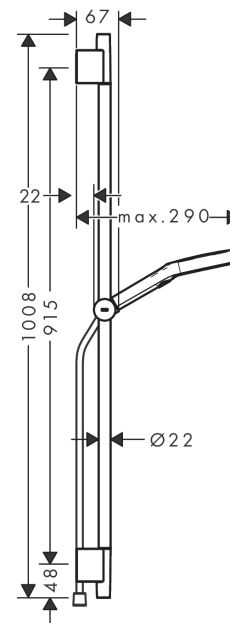

Rainfinity

**Brauset 130 3jet mit Brausestange S Puro 90 cm, Push-Handbrausehalterung und Designflex
Textilbrauseschlauch 160 cm**

Oberfläche: **Brushed Bronze** Artikelnummer: **28743140**

Beschreibung

Merkmale

- besteht aus: Handbrause, Handbrausehalterung, Brauseschlauch, Brausestange
- Brausekopfgröße: 130 mm
- Strahlart: PowderRain, Intense PowderRain, MonoRain
- komfortable Strahlartenumstellung durch Select-Taste
- maximale Durchflussmenge bei 3 bar: 14 l/min
- Mindestfließdruck: 1,1 bar
- höhenverstellbare Handbrausehalterung mit Push Schieber
- Wandbefestigung: Schraubbefestigung
- Profil Brausestange: rund
- Gesamtlänge Brausestange: 959 mm
- Brausestangendurchmesser: 22 mm
- Bohrabstand 915 mm
- brauseseitiger Drehwirbel gegen lästiges Verdrehen des Brauseschlauches
- Oberfläche Strahlscheibe: graphit

Technologie

Produktabbildung

Maßzeichnung

Rainfinity

**Brauseset 130 3jet mit Brausestange S Puro 90 cm, Push-Handbrausehalterung und Designflex
Textilbrauseschlauch 160 cm**

Oberfläche: **Brushed Bronze** Artikelnummer: **28743140**

Durchflussdiagramm

Die Verbrauchswerte wurden praxisnah mit den dazugehörigen Armaturen (Thermostat/Mischer/Unterputzventil) gemessen.