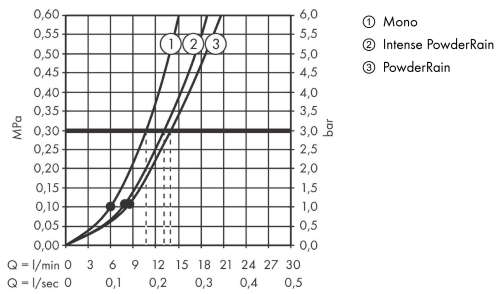

- besteht aus: Handbrause, Handbrausehalterung, Brauseschlauch, Brausestange
- Brausekopfgröße: 130 mm
- Strahlart: PowderRain, Intense PowderRain, MonoRain
- komfortable Strahlartenumstellung durch Select-Taste
- maximale Durchflussmenge bei 3 bar: 14 l/min
- Mindestfließdruck: 1,1 bar
- höhenverstellbare Handbrausehalterung mit Push Schieber
- Wandbefestigung: Schraubbefestigung
- Profil Brausestange: rund
- Gesamtlänge Brausestange: 959 mm
- Brausestangendurchmesser: 22 mm
- Bohrabstand 915 mm
- brauseseitiger Drehwirbel gegen lästiges Verdrehen des Brauseschlauches
- Oberfläche Strahlscheibe: graphit

Technologie

Produktabbildung

Maßzeichnung

Rainfinity

**Brauseset 130 3jet mit Brausestange S Puro 90 cm, Push-Handbrausehalterung und Designflex
Textilbrauseschlauch 160 cm**

Oberfläche: **Brushed Bronze** Artikelnummer: **28743140**

Durchflussdiagramm

Die Verbrauchswerte wurden praxisnah mit den dazugehörigen Armaturen (Thermostat/Mischer/Unterputzventil) gemessen.