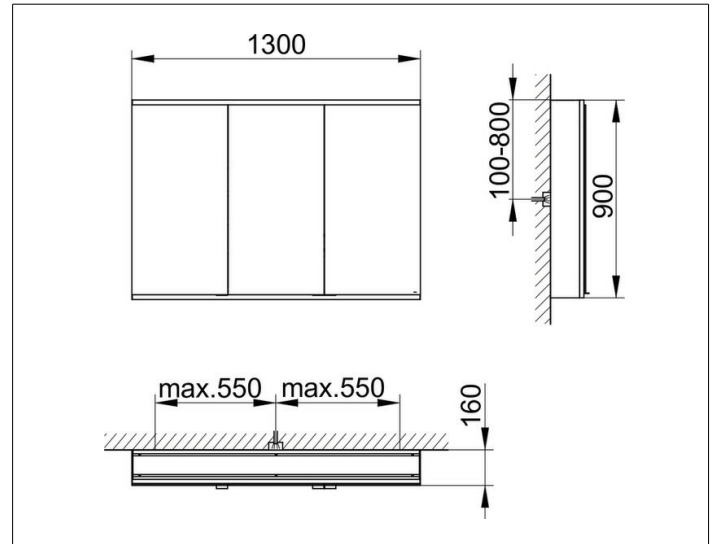

Royal Modular 2.0
800321131100300 Spiegelschrank

PRODUKT

ZEICHNUNG

EEK: A++, A+, A,

OBERFLÄCHE

silber-eloxiert

ABMESSUNG

1300 x 900 x 160 mm