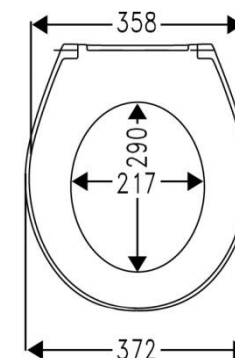

# Passat SoftClose Premium

oval

2 Deckelpuffer DP97  
2 Sitzpuffer SP15

Öffnungswinkel max. 110°

Wrapover

keilförmig

Gesamtlänge: 434 mm

| WC-Sitz Modell |  |
|----------------|--|
| Material       | Duroplast  |
| DIN 19516      | Mit Edelstahlscharnier erfüllt WC-Sitz DIN 19516 |
| Wertigkeit     | Luxus  |
| Benutzerprofil | Privat / anspruchsvolles Objekt                  |
| VPE            | 6       144                                      |
| Farben         | Art.-Nr.   |
| Sorrenttblau   | 534372   |
| Stella         | 534373   |
| Sunset         | 534381   |
| Weiß           | 512131   |
| Ägäis          | 512134   |
| Bahama beige   | 520140   |
| Manhattan      | 512133   |
| Pergamon       | 512132   |
| Popblau        | 512136   |

| Scharnier   |                             |           |   |                      | Sitzlänge in Abhängigkeit vom Scharnier in mm* |       |       |
|---|-----------------------------|-----------|---|----------------------|--|-------|-------|
| Code  | Bild                        | Material  | Besonderheit  | Befestigungsart      | Verstellungssystem                             | I     | II    |
| <b>C0202Y</b>   | <br>Schraubenlänge<br>70 mm | Edelstahl | Absenkautomatik<br>SOFT  CLOSE classic<br>Abnehmbar<br>TAKE  OFF original | BVU<br>FastFixmutter | Excenter                                       | 445,5 | 422,5 |
| * gilt für Keramiken mit einem Lochabstand von 125 mm + / - 3 mm und Löchern mit Ø 15 mm. Falls der Lochabstand der Keramiken von 125 mm abweicht, empfehlen wir die Verwendung eines Excenterscharniers.<br>Die oben gemachte Angabe zur effektiven Sitzlänge gilt dann jedoch nicht mehr, sie bezieht sich ausschließlich auf einen Lochabstand von 125 mm und weicht dann ggf. geringfügig ab. |                             |           |   |                      |  |       |       |