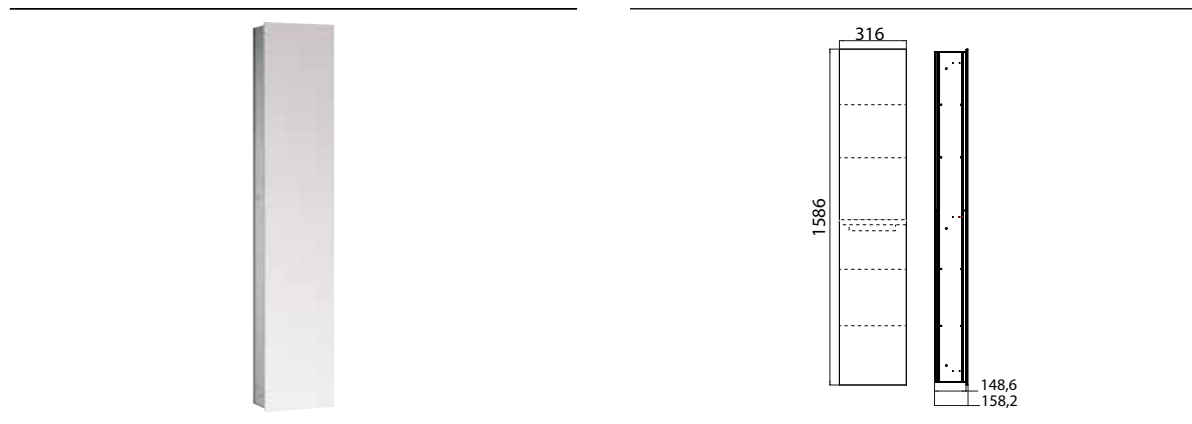

## PRODUKTINFORMATION

Schrankmodul mit beidseitig verspiegelter Tür - Unterputzversion spiegel

Art.-Nr.9722 099 13

großes Stauraumfach mit 4 Glasablagen, Türkontaktschalter und LED-Beleuchtung