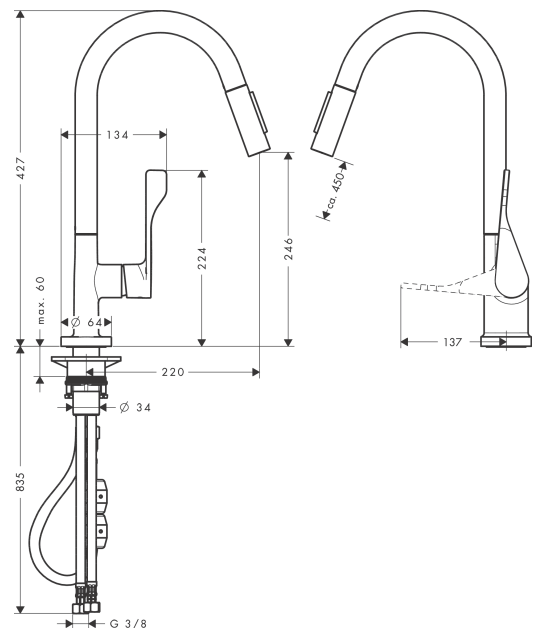

## Merkmale

- ComfortZone 250
- Schwenkbereich einstellbar in 2 Stufen auf 110° oder 150°
- Brausestrahl, Laminarstrahl
- Brausestrahl arretierbar, Strahlrückstellung durch Tastendruck
- MagFit magnetische Brausehalterung
- Quick-Connect Schlauch
- maximale Durchflussmenge bei 3 bar: 9 l/min
- Keramikmischsystem
- Temperaturbegrenzung einstellbar
- Rückflussverhinderer integriert
- für Durchlauferhitzer geeignet
- Auszugslänge bis zu 50 cm
- DVGW NW-6506BT0603
- P-IX 18332/IBO

## Produktabbildung

## Maßzeichnung

**AXOR Citterio**  
**Einhebel-Küchenmischer 250 mit Ausziehbrause**  
 Oberfläche: **Brushed Red Gold** Artikelnummer: **39835310**

## Explosionszeichnung

Baujahr: >11/16

**AXOR Citterio**  
**Einhebel-Küchenmischer 250 mit Ausziehbrause**  
 Oberfläche: **Brushed Red Gold** Artikelnummer: **39835310**