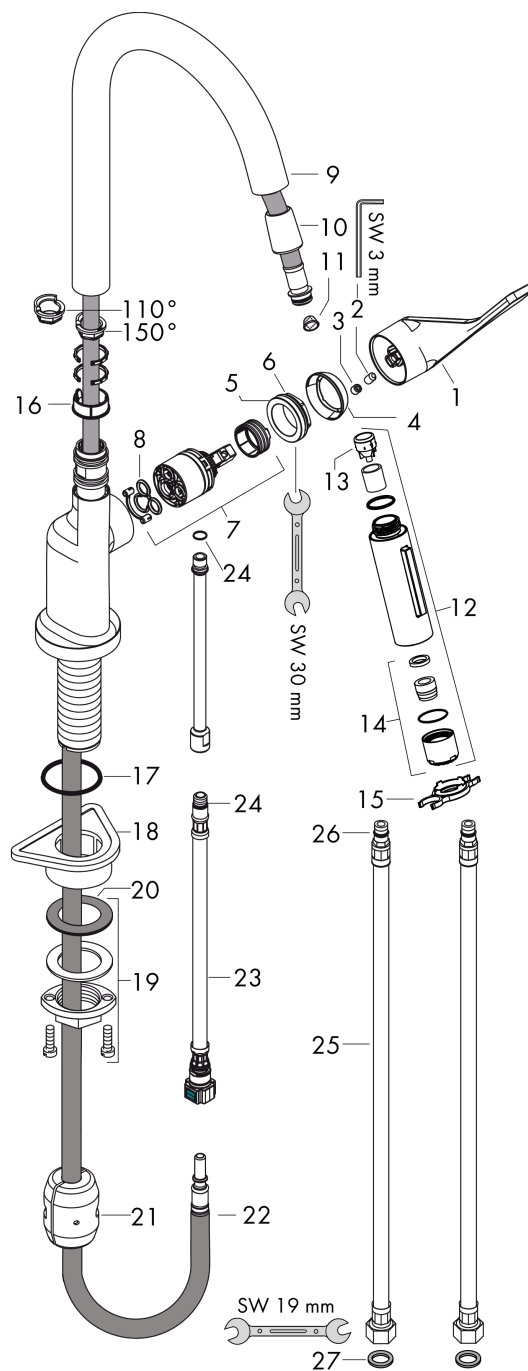

## Maßzeichnung

**AXOR Citterio**  
**Einhebel-Küchenmischer 250 mit Ausziehbrause**  
 Oberfläche: **Brushed Red Gold** Artikelnummer: **39835310**

## Durchflussdiagramm

**AXOR Citterio**  
**Einhebel-Küchenmischer 250 mit Ausziehbrause**  
 Oberfläche: **Brushed Red Gold** Artikelnummer: **39835310**

## Explosionszeichnung

Baujahr: >11/16

**AXOR Citterio**  
**Einhebel-Küchenmischer 250 mit Ausziehbrause**  
 Oberfläche: **Brushed Red Gold** Artikelnummer: **39835310**

## Ersatzteilliste

Baujahr: >11/16

Pos.		Artikelnummer	PG	VE
1	Griff	39891310	98	1
2	Madenschraube M6x10 DIN 916	96029000	1	1
3	Griffstopfen	96762000	1	1
4	Kappe	98603310	98	1
5	Mutter	97209000	5	1
6	O-Ring 32x2	98193000	1	1
7	Kartusche kpl.	92730000	11	1
8	Dichtung	95008000	3	1
9	Auslauf kpl.	95926310	98	1
10	Mutter	92755000	6	1
11	Sieb	97735000	1	1
12	Ausziehbrause	95908310	66	1
13	Rückflußverhinderer	96737000	8	1
14	Strahlregler laminar M22x1 (15 l/min)	95909000	10	1
15	Serviceschlüssel	95910000	3	1
16	Gleitring-Set	98365000	3	1
17	O-Ring 40x3	92634000	1	1
18	Befestigungsteil	97523000	2	1
19	Schaftbefestigung kpl. (Ø 34)	95049000	5	1
20	Gleitring	97548000	1	1
21	Gewicht	92500000	9	1
22	Schlauch 1,50 m	95507000	12	1
23	Anschlussschlauch 600 mm M10x1	95561000	7	1
24	O-Ring 8x1,75	97827000	1	1
25	Anschlussschlauch 900 mm M8x0,75 G3/8	96316000	9	1
26	O-Ring 7x1,5	98422000	1	1
27	Dichtungsset	95581000	2	1