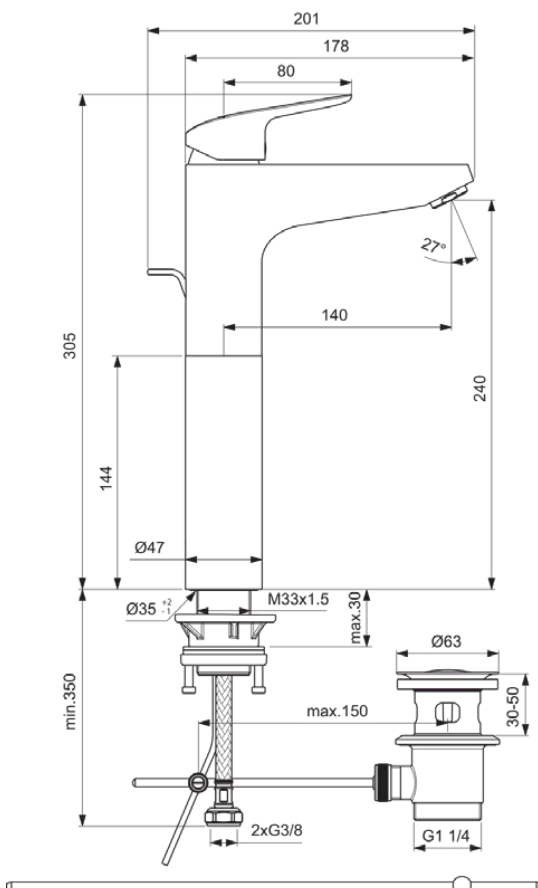

CERAFLEX

B1872AA

CERAFLEX | Waschtischarmatur 47x201x305 mm, 140 mm vertikaler Abstand bis Mitte Auslauf in chrom, 3.8 l/min (3 bar), mit Ablaufgarnitur | Strahlregler, Click-Technologie, EPD, FirmaFlow, SmartShine Oberfläche

Bild & Zeichnung

Allgemeine Informationen

Produktkategorie:	Waschtischarmaturen
Produktart:	Waschtischarmatur
Marke:	Ideal Standard
Kollektion:	CERAFLEX
Designer:	Ideal Standard
Farbe:	AA - Chrom
Oberflächenveredelung:	glänzend
Höhe (mm):	305
Breite (mm):	47
Ausladung (mm):	201
Befestigungsart:	Schaftverschraubung
Nettogewicht (kg):	2.42
EAN Code:	3800861064244