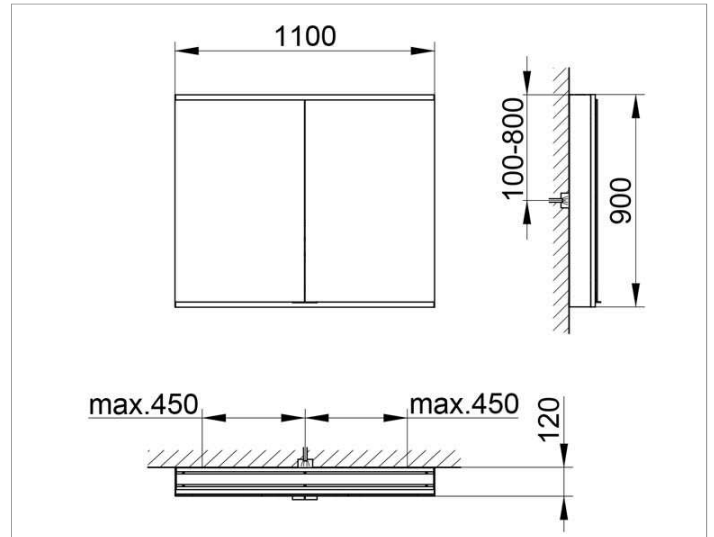

Royal Modular 2.0
800211111000000 Spiegelschrank

PRODUKT

ZEICHNUNG

EEK: A++, A+, A ,

OBERFLÄCHE

silber-eloxiert

ABMESSUNG

1100 x 900 x 120 mm