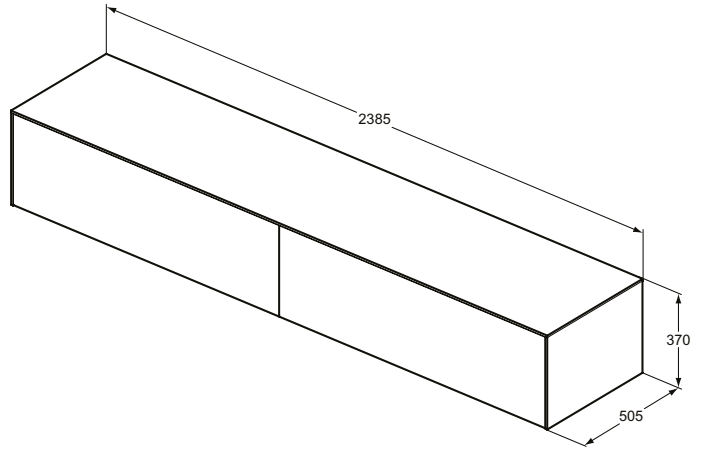

Ideal Standard

Möbel

Conca

Artikel-Nr.: T4335Y4

## Waschtischunterschrank 2387x370mm

Conca Waschtischunterschrank 2387x370mm, mit 2 Push-Pull Auszügen, mit Waschtischplatte

**Farbe:** Y4 - Eiche geflammt

**Eigenschaften:** .Push-Pull Möbel  
.FSC Zerifiziert

### Mehr Produktdetails:

Montage:	Wandhängend
Gewicht (kg):	79,00
Material:	MDF
Designer:	Palomba Serafini Associati
Höhe (mm):	370
Breite (mm):	2387
Tiefe/Ausladung (mm):	505
Form:	Rechteckig

Ideal Standard GmbH - Deutschland