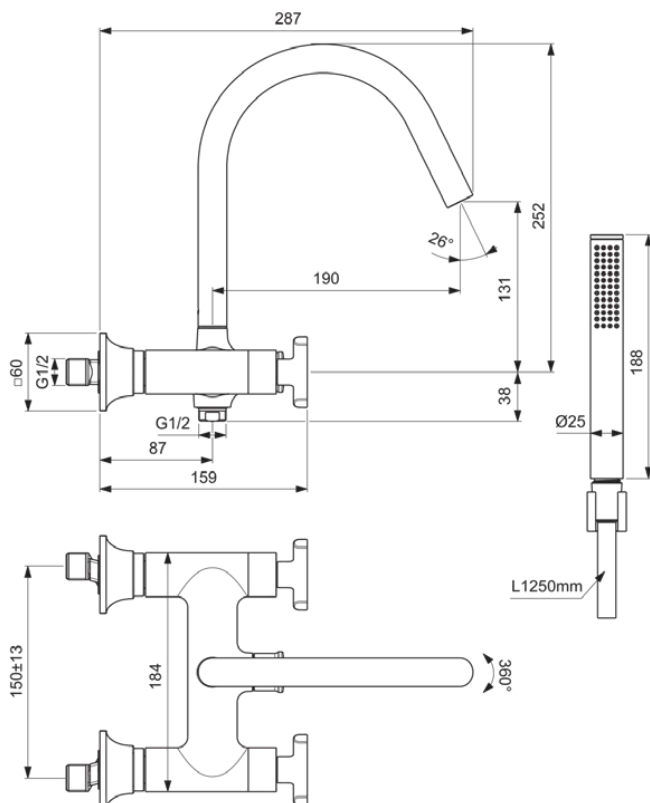

JOY NEO

BD162AA

JOY NEO | 2-Griff Bade & Brausearmatur 287x290 mm, 277 mm vertikaler Abstand bis Mitte Auslauf in chrom, 20.0 l/min (3 bar) | Verdeckter Strahlregler, SmartShine Oberfläche

Bild & Zeichnung

Allgemeine Informationen

Produktkategorie:	Badearmaturen
Produktart:	2-Griff Bade & Brausearmatur
Marke:	Ideal Standard
Kollektion:	JOY NEO
Designer:	Palomba Serafini Associati
Farbe:	AA - Chrom
Oberflächenveredelung:	glänzend
Höhe (mm):	290
Ausladung (mm):	287
Befestigungsart:	S-Anschluss
Nettogewicht (kg):	3,23
EAN Code:	3800861105411

Im Lieferumfang enthaltene Produkte

BC774AA:	IDEALRAIN 1-Funktionshandbrause 25x25x198 mm in chrom, 8 l/min (3 bar)
A3306AA:	IDEALRAIN Brauseschlauch 1250 mm in chrom
BC770AA:	IDEALRAIN Brausehalter 30x60x30 mm in chrom

JOY NEO

BD162AA

JOY NEO | 2-Griff Bade & Brausearmatur 287x290 mm, 277 mm vertikaler Abstand bis Mitte Auslauf in chrom, 20.0 l/min (3 bar) | Verdeckter Strahlregler, SmartShine Oberfläche

Produktspezifikationen