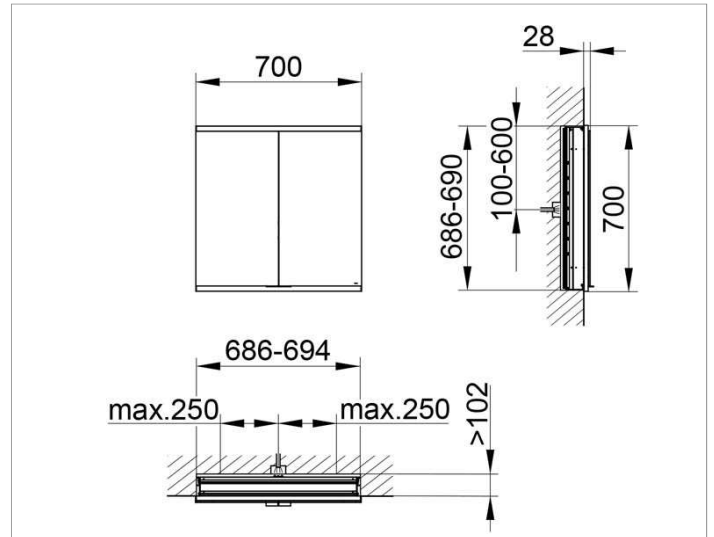

Royal Modular 2.0
80022007000000 Spiegelschrank

PRODUKT

ZEICHNUNG

EEK: A++, A+, A ,

OBERFLÄCHE

silber-eloxiert

ABMESSUNG

700 x 700 x 120 mm