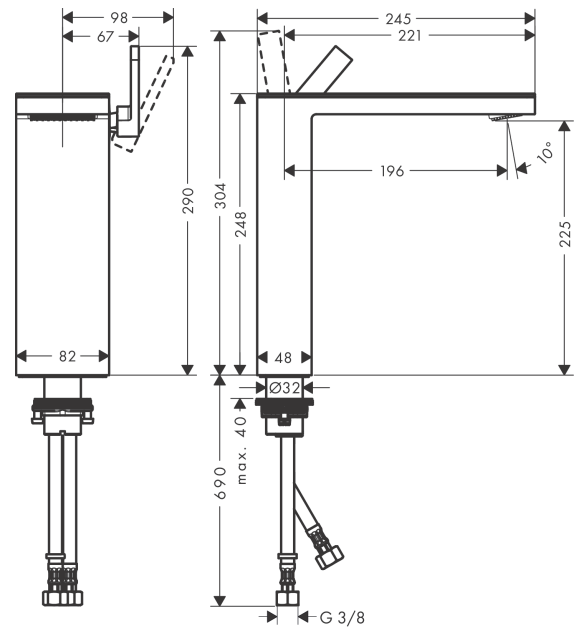

AXOR MyEdition

Einhebel-Waschtischmischer 230 für Aufsatzwaschtische mit Push-Open Ablaufgarnitur ohne Platte

Oberfläche: **Brushed Black Chrome** Artikelnummer: **47022340**

Merkmale

- besteht aus: Einhebel-Waschtischmischer, Ablaufgarnitur
- ComfortZone 230
- Ausladung: 196 mm
- Auslaufhöhe: 225 mm
- Griffvariante: Hebelgriff
- Strahlart: PowderRain
- maximale Durchflussmenge bei 3 bar: 5 l/min
- Keramikmischsystem
- Temperaturbegrenzung einstellbar
- mit isolierter Wasserführung - Wasserwege ohne Kontakt zu Nickel und Blei
- für Durchlauferhitzer geeignet
- Push-Open Ablaufgarnitur G 1¼
- Anschlussart: G ¾ Anschlussschläuche
- Anschlussgröße: DN15
- Seitliche Griffposition: oben am Auslauf (grundsätzlich für Waschschüsseln geeignet)
- EU-Taxonomie: max. 6 l/min - wesentlicher Beitrag (SC) möglich
- DVGW NW-6506CU0164
- P-IX 29359/IO

Produktabbildung

Maßzeichnung

Durchflussdiagramm