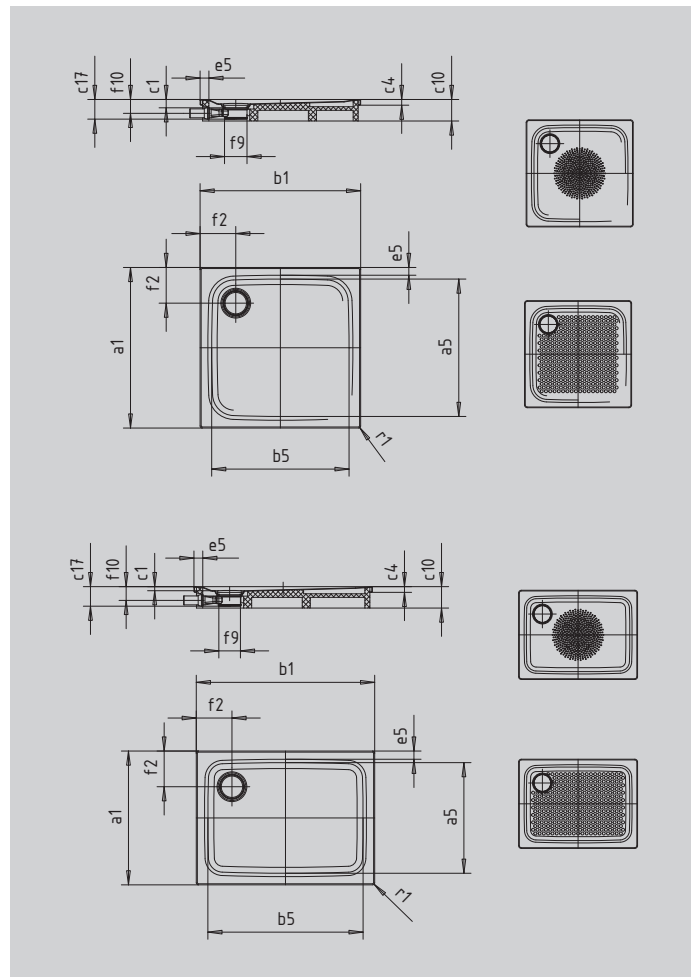

# SUPERPLAN PLUS

- puristisches, elegantes Design
- absolut bodengleich einbaubar
- höchster Standkomfort durch flachen, emaillierten Ablaufdeckel, der bündig in die Duschfläche eingelassen ist
- aus KALDEWEI Stahl-Emaille

Abbildung ähnlich

SECURE<sup>+</sup>

Modell		476
Äußere Länge	a <sub>1</sub>	750 mm
Innere Länge	a <sub>5</sub>	640 mm
Äußere Breite	b <sub>1</sub>	1000 mm
Innere Breite	b <sub>5</sub>	890 mm
Tiefe Innen	c <sub>1</sub>	25 mm
Randhöhe	c <sub>4</sub>	32 mm
Höhe mit Wannenträger	c <sub>10</sub>	120 mm
Höhe mit Wannenträger extraflach	c <sub>16</sub>	49 mm
Gesamt-Aufbauhöhe (Höhe mit Siphon)	c <sub>17</sub>	109 mm
Randbreite	e <sub>5</sub>	50 mm
Abstand Wannrand bis Mitte Ablaufloch	f <sub>2</sub>	200 mm
Durchmesser Ablaufloch	f <sub>9</sub>	Ø 120 mm
Anschlusshöhe Siphon	f <sub>10</sub>	78 mm
Äußerer Radius	r <sub>1</sub>	12 mm
Nettogewicht		21 kg
Antislip Durchmesser		Ø 435 mm
Vollantislip		533 x 781 mm
SECURE PLUS		Vollflächig