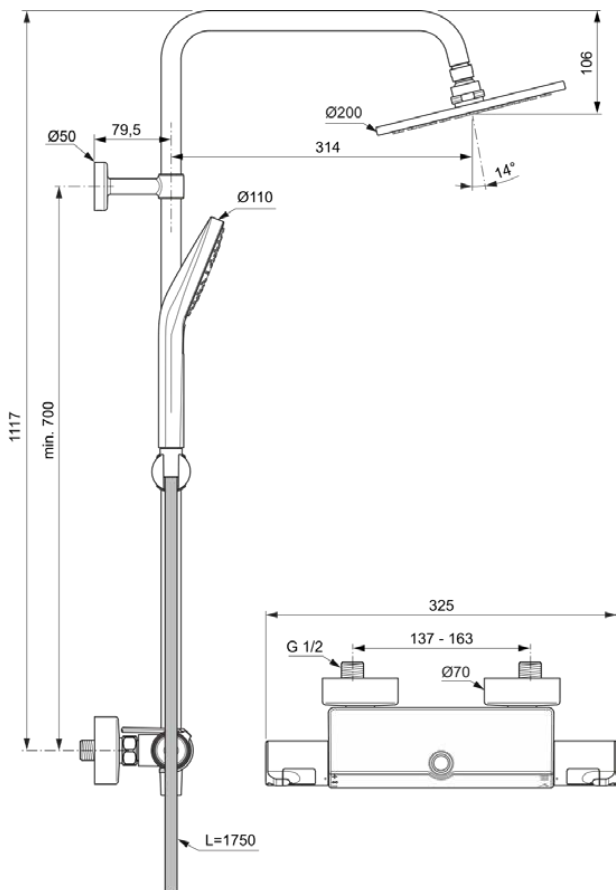

## A7230AA

CERATHERM T50 | Duschsystem AP 325x493.5x1117 mm in chrom, 12.0 l/min (3 bar) |  
Thermostatfunktion, Wasser- & Energiesparend, Sicherheitssperre

### Allgemeine Informationen

Produktkategorie:	Duschsysteme
Produktart:	Duschsystem AP
Marke:	Ideal Standard
Kollektion:	CERATHERM T50
Designer:	Ideal Standard
Colour:	AA - Chrom
Oberflächenveredelung:	glänzend
Maximale Höhe (mm):	1117
Maximale Breite (mm):	325
Ausladung (mm):	493.5
Befestigungsart:	S-Anschluss
Nettogewicht (kg):	3.70
EAN Code:	4015413345965