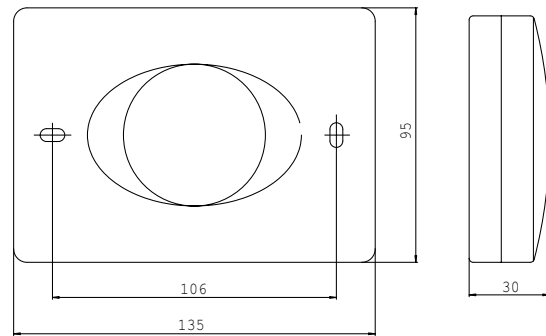

PRODUKTINFORMATION

Hygienebeutelbox chrom

Art.-Nr.3553 000 01

Nachfüllbox, 25 Stk. (355300001)