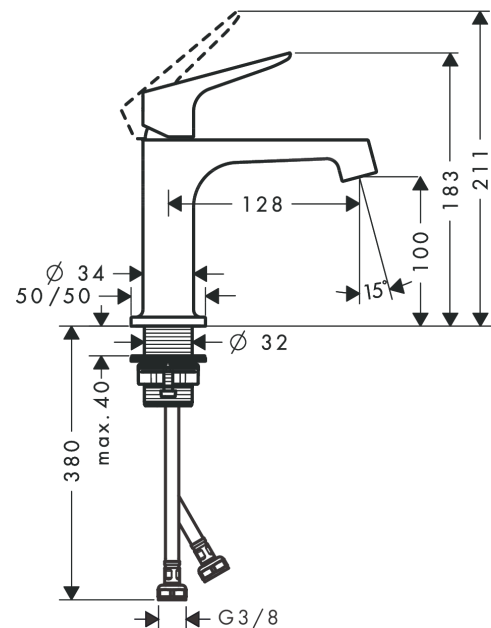

AXOR Citterio M
Einhebel-Waschtischmischer 100 mit Ablaufgarnitur
 Oberfläche: **Brushed Bronze** Artikelnummer: **34017140**

Merkmale

- besteht aus: Einhebel-Waschtischmischer, Ablaufgarnitur
- ComfortZone 100
- Ausladung: 128 mm
- Auslaufhöhe: 100 mm
- Griffvariante: Hebelgriff
- Strahlart: Normalstrahl
- maximale Durchflussmenge bei 3 bar: 5 l/min
- Keramikmischsystem
- Temperaturbegrenzung einstellbar
- für Durchlauferhitzer geeignet
- unverschleißbare Ablaufgarnitur
- Anschlussart: G 3/8 Anschlussschläuche
- Anschlussgröße: DN15
- EU-Taxonomie: max. 6 l/min - wesentlicher Beitrag (SC) möglich

Technologie

Produktabbildung

Maßzeichnung

AXOR Citterio M
Einhebel-Waschtismischer 100 mit Ablaufgarnitur
 Oberfläche: **Brushed Bronze** Artikelnummer: **34017140**

Durchflussdiagramm