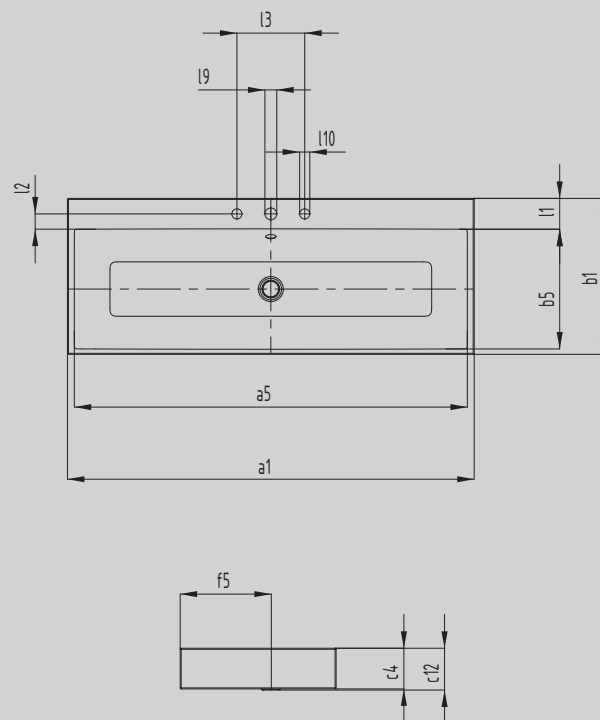

## AUFSATZWASCHTISCH

(RANDHÖHE 120MM)

- eleganter Rechteckwaschtisch in klassisch puristischem Design
- reduzierte präzise Ränder
- großzügig dimensionierter Innenraum
- klare und zeitlose Form - verewigt in langlebigem KALDEWEI Stahl-Emaille
- passend zur PURO Wannenserie
- designed by Anke Salomon

Abbildung ähnlich

Modell			3157
Äußere Länge	$a_1$		600 mm
Innere Länge	$a_5$		561 mm
Äußere Breite	$b_1$		460 mm
Innere Breite	$b_5$		354 mm
Randhöhe	$c_4$		120 mm
Abstand Spiegelfläche bis Unterkante Ablaufprägung	$c_{12}$		125 mm
Abstand Außenkante bis Mitte Ablaufloch	$f_5$		268 mm
Tiefe Hahnlochbank	$l_1$		91 mm
Abstand Hahnlöcher zu Rand	$l_2$		45 mm
Abstand äußere Hahnlöcher (bei 3er Hahnlochbohrung)	$l_3$		200 mm
Durchmesser Hahnlochmitte	$l_9$		Ø 35 mm
Durchmesser Hahnloch außen (nur bei 3 Hahnlöchern)	$l_{10}$		Ø 30 mm
Nettogewicht			13 kg