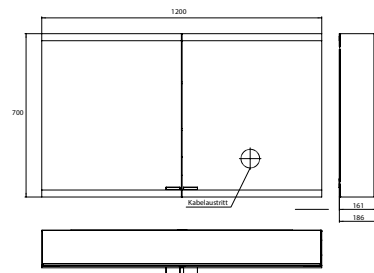

## PRODUKTINFORMATION

Lichtspiegelschrank evo, 1.200 mm, 2 Türen, Aufputzmodell, IP 20 aluminium, mit emco light system, ohne Spiegelheizung

Art.-Nr.9397 080 06

Mit emco light system: Bedienung der Funktionen Ein/Aus, Lichtstärke, Lichtfarbe (2.700 bis 6.500 K) und Szenenauswahl (Cosmetic, Energizing, Relaxing) über App, Controller oder direkt am Touch-Bedienfeld. Vernetzung verschiedener Lichtquellen über Bluetooth. Detailinformationen zum emco light system unter [www.emco-bath.com](http://www.emco-bath.com). Ohne emco light system: stufenlose Lichtsteuerung An/Aus, Helligkeit und Lichtfarbe (2.700 bis 6.500 K) über drei integrierte Touchbedienfelder, Waagerechte LED-Beleuchtung, verspiegelte Rückwand, 2 stufenlos einstellbare Glasablagen, 2 Steckdosen, Höhe: 700 mm