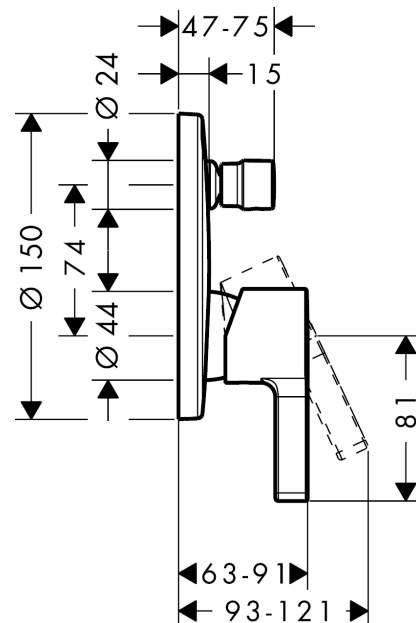

Metris S

Einhebel-Wannenmischer Unterputz mit integrierter Sicherungskombination nach EN1717 für iBox universal

Oberfläche: Chrom Artikelnummer: 31466000

Beschreibung

Merkmale

- 2 Verbraucher
- maximale Durchflussmenge bei 3 bar: 25 l/min
- Keramikmischsystem
- Temperaturbegrenzung einstellbar
- Umsteller mit automatischer Rückstellung
- mit Schalldämpfer
- mit integrierter Sicherungskombination EN 1717
- Anschlussart: Grundkörper
- Wandmontage
- DVGW NW-6506BN0685
- EPD Shower and Bath Faucets

Zertifikate / Nachhaltigkeit

Produktabbildung

Maßzeichnung

Durchflussdiagramm

Metris S

Einhebel-Wannenmischer Unterputz mit integrierter Sicherungskombination nach EN1717 für iBox universal

Oberfläche: **Chrom** Artikelnummer: **31466000**

Baujahr: >01/16

Pos.	Beschreibung	Artikelnummer	PG	VE
1	Griff	31093000	9	1
2	Griffstopfen	96338000	1	1
3	Zugknopf	98795000	10	1
4	Madenschraube M4x10	97667000	1	1
5	Rosette Ø 150 mm	98791000	11	1
6	O-Ring 43x3	98418000	1	1
7	O-Ring 23x3	98142000	1	1
8	Hülse	98790000	8	1
9	Umstellerhülse	98794000	8	1
10	Rosettenträger	98793000	9	1
11	Trägerschraubenset	96454000	3	1
12	Mutter	98796000	9	1
13	O-Ring 30x1,5	98433000	1	1
14	O-Ring 39x1,5	98400000	1	1
15	Kartusche kpl.	92730000	11	1
16	Sicherungsschraube	95140000	2	1
17	Dichtung	95008000	3	1
18	Umsteller kpl.	95014000	11	1
19	O-Ring 16x2,3	98207000	1	1
20	O-Ring 20x2,5	92602000	2	1
21	Schraubenset	96525000	3	1
22	Rückflußverhinderer	96655000	4	1
23	Rohrbelüfter	96753000	5	1
24	O-Ring 19x2	98426000	1	1
25	O-Ring 22x2	98185000	1	1
26	O-Ring 16x2	98133000	1	1
27	Schalldämpfer	94073000	7	1
28	Verlängerung 25 mm	13595000	98	1
29	Trägerschraubenset	97747000	1	1
30	Verlängerung 22 mm (Ø 150 mm)	13597000	98	1
a	Grundset	01800180	98	1
b	Umrüstset auf Rosette Ø 170 mm (Wanne)	95354000	13	1
c	Montageschienenenset	96615000	98	1