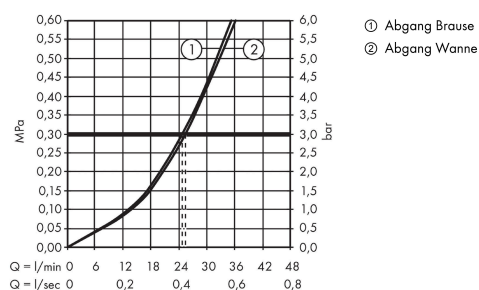

Metris S

Einhebel-Wannenmischer Unterputz mit integrierter Sicherungskombination nach EN1717 für iBox universal

Oberfläche: Chrom Artikelnummer: 31466000

Beschreibung

Merkmale

- 2 Verbraucher
- maximale Durchflussmenge bei 3 bar: 25 l/min
- Keramikmischsystem
- Temperaturbegrenzung einstellbar
- Umsteller mit automatischer Rückstellung
- mit Schalldämpfer
- mit integrierter Sicherungskombination EN 1717
- Anschlussart: Grundkörper
- Wandmontage
- DVGW NW-6506BN0685
- EPD Shower and Bath Faucets

Zertifikate / Nachhaltigkeit

Produktabbildung

Maßzeichnung

Durchflussdiagramm

Metris S

Einhebel-Wannenmischer Unterputz mit integrierter Sicherungskombination nach EN1717 für iBox universal

Oberfläche: **Chrom** Artikelnummer: **31466000**