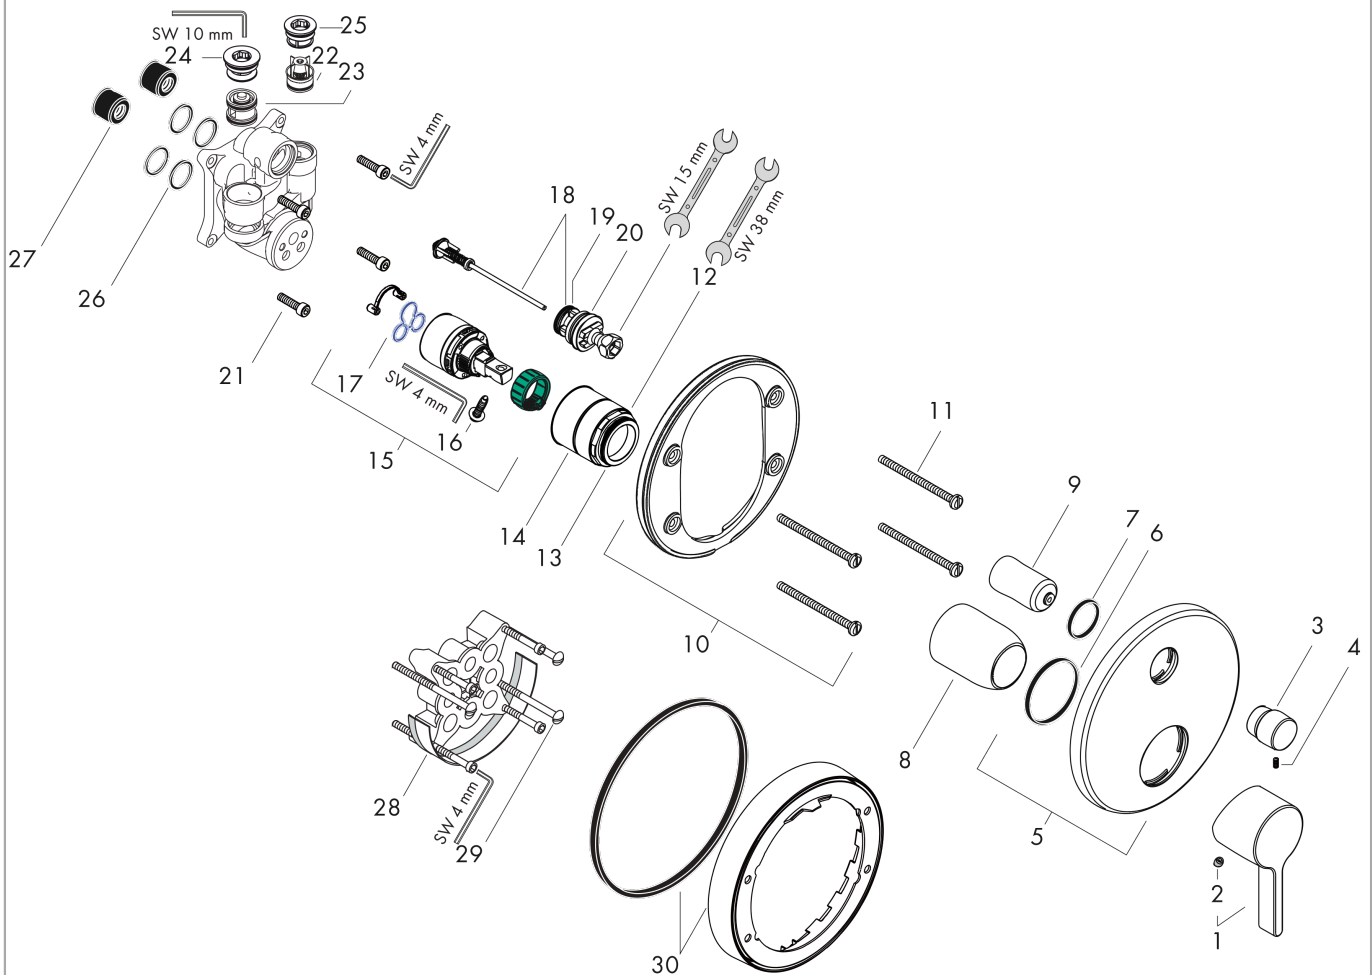

Metris S

Einhebel-Wannenmischer Unterputz mit integrierter Sicherungskombination nach EN1717 für iBox universal

Oberfläche: **Chrom** Artikelnummer: **31466000**

Explosionszeichnung

Baujahr: >01/16

Metris S

Einhebel-Wannenmischer Unterputz mit integrierter Sicherungskombination nach EN1717 für iBox universal

Oberfläche: Chrom Artikelnummer: 31466000

Ersatzteilliste

Baujahr: >01/16

Pos.	Beschreibung	Artikelnummer	PG	VE
1	Griff	31093000	9	1
2	Griffstopfen	96338000	1	1
3	Zugknopf	98795000	10	1
4	Madenschraube M4x10	97667000	1	1
5	Rosette Ø 150 mm	98791000	11	1
6	O-Ring 43x3	98418000	1	1
7	O-Ring 23x3	98142000	1	1
8	Hülse	98790000	8	1
9	Umstellerhülse	98794000	8	1
10	Rosettenträger	98793000	9	1
11	Trägerschraubenset	96454000	3	1
12	Mutter	98796000	9	1
13	O-Ring 30x1,5	98433000	1	1
14	O-Ring 39x1,5	98400000	1	1
15	Kartusche kpl.	92730000	11	1
16	Sicherungsschraube	95140000	2	1
17	Dichtung	95008000	3	1
18	Umsteller kpl.	95014000	11	1
19	O-Ring 16x2,3	98207000	1	1
20	O-Ring 20x2,5	92602000	2	1
21	Schraubenset	96525000	3	1
22	Rückflußverhinderer	96655000	4	1
23	Rohrbelüfter	96753000	5	1
24	O-Ring 19x2	98426000	1	1
25	O-Ring 22x2	98185000	1	1
26	O-Ring 16x2	98133000	1	1
27	Schalldämpfer	94073000	7	1
28	Verlängerung 25 mm	13595000	98	1
29	Trägerschraubenset	97747000	1	1
30	Verlängerung 22 mm (Ø 150 mm)	13597000	98	1
a	Grundset	01800180	98	1
b	Umrüstset auf Rosette Ø 170 mm (Wanne)	95354000	13	1
c	Montageschienenenset	96615000	98	1