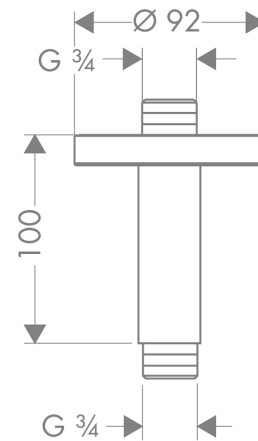

Deckenanschluss 10 cm

Oberfläche: **Chrom** Artikelnummer: **27418000**

Beschreibung

Merkmale

- Länge: 100 mm
- Einsatzzweck: auch als Verlängerung einsetzbar
- Installationsart: Aufputzmontage
- Material: Messing
- Anschlussart: G $\frac{3}{4}$

Produktabbildung

Maßzeichnung

Deckenanschluss 10 cm

Oberfläche: **Chrom** Artikelnummer: **27418000**

Explosionszeichnung

Baujahr: **09/04 - 06/22**

Deckenanschluss 10 cm

Oberfläche: **Chrom** Artikelnummer: **27418000**

Ersatzteilliste

Baujahr: **09/04 - 06/22**

Pos.	Beschreibung	Artikelnummer	PG	VE
1	Befestigungsteile	40916000	2	1
2	O-Ring 23x2,5	98183000	1	1
3	Rosette	98589000	15	1