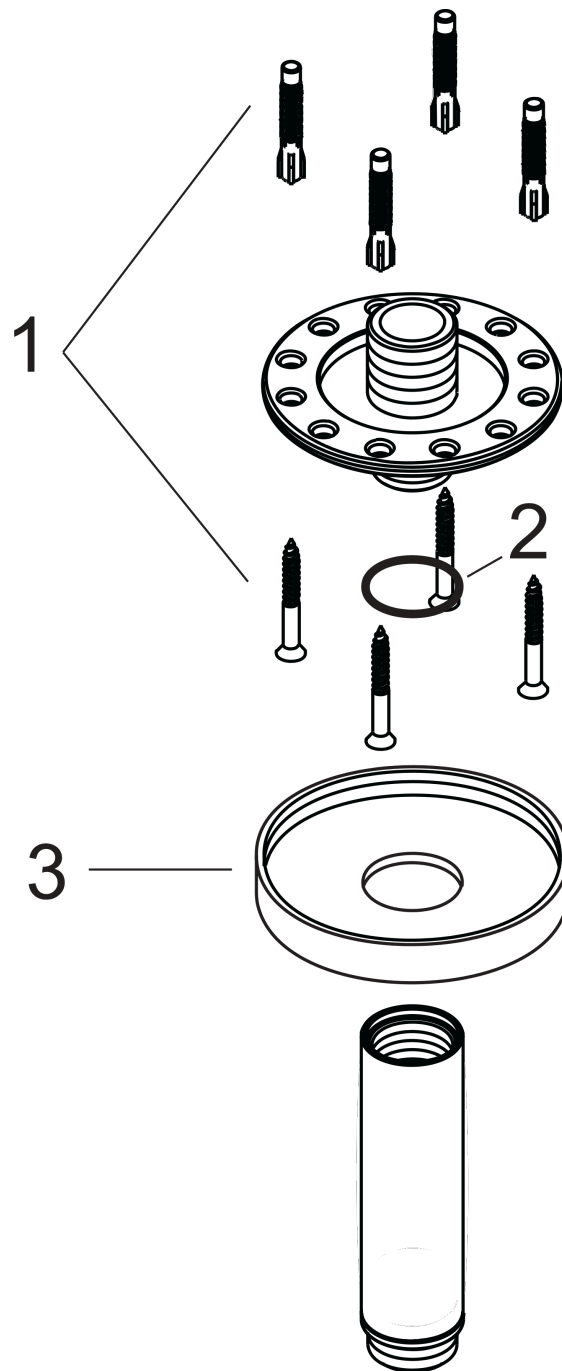

Deckenanschluss 10 cm

Oberfläche: **Chrom** Artikelnummer: **27418000**

Beschreibung

Merkmale

- Länge: 100 mm
- Einsatzzweck: auch als Verlängerung einsetzbar
- Installationsart: Aufputzmontage
- Material: Messing
- Anschlussart: G $\frac{3}{4}$

Produktabbildung

Maßzeichnung

Deckenanschluss 10 cm

Oberfläche: **Chrom** Artikelnummer: **27418000**

Explosionszeichnung

Baujahr: **09/04 - 06/22**

Deckenanschluss 10 cm

Oberfläche: **Chrom** Artikelnummer: **27418000**

Ersatzteilliste

Baujahr: **09/04 - 06/22**

Pos.	Beschreibung	Artikelnummer	PG	VE
1	Befestigungsteile	40916000	2	1
2	O-Ring 23x2,5	98183000	1	1
3	Rosette	98589000	15	1