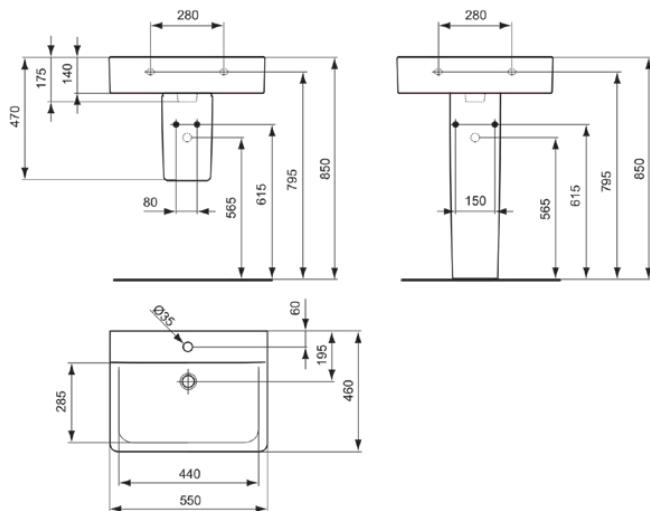

## E811301

CONNECT | Waschtisch 550x460x155 mm in weiß glänzend, 1 Hahnloch, ohne Überlauf

### Allgemeine Informationen

Produktkategorie:	Waschtische
Produktart:	Waschtisch
Marke:	Ideal Standard
Kollektion:	CONNECT
Designer:	Studio Levien
Farbe:	01 - Weiß Glänzend
Oberflächenveredelung:	glänzend
Höhe (mm):	155
Breite (mm):	550
Ausladung (mm):	460
Nettogewicht (kg):	17.30
EAN Code:	5017830403753