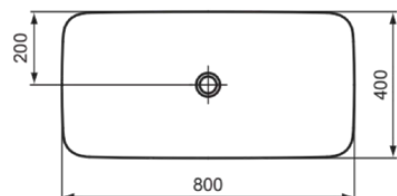

IPALYSS

E1391V6

IPALYSS | Schale 800x400x120 mm in granatapfel, ohne Hahnloch, ohne Überlauf | Diamatec

Bild & Zeichnung

Allgemeine Informationen

Produktart	Schale
Marke	Ideal Standard
Kollektion	IPALYSS
Designer	Studio Levien
Farbcode	V6
Farbbeschreibung	Granatapfel
Oberflächenveredelung	satin
Maximale Höhe (mm)	120
Maximale Breite (mm)	800
Ausladung (mm)	400
EAN Code	5017830542056
Nettogewicht (kg)	11.30

Funktionen

Downloads

- [BIM-UK](#)
- [BIM-DE](#)
- [Montageanleitung](#)

Produktstandards & Zertifikate

Normen	EN 14688
Declaration of Performance classification (DoP)	CL00

Produktspezifikationen

Ablagefläche	Ohne
Barrierefreies Produkt	Nein
Anzahl von Waschbecken	1
Mit Rückwand	Nein
Mit Überlauf	Nein
Anzahl von Hahnlöchern je Waschbecken	0
Geschliffene Unterseite	Ja
Mit Verschlussstopfen	Nein
Mit Siphon	Nein
Material	Oberteil mit keramischen Dichtscheiben
Materialspezifikation	Diamatec
PVD Technologie	Nein
Diamatec Technologie	Ja
IdealPlus Technologie	Nein