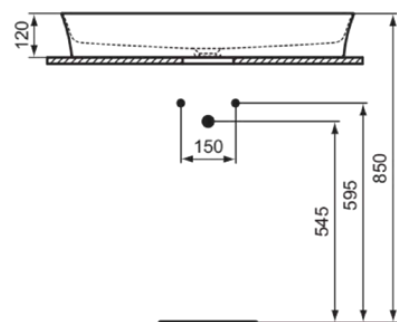

IPALYSS

E1391V6

IPALYSS | Schale 800x400x120 mm in granatapfel, ohne Hahnloch, ohne Überlauf | Diamatec

Bild & Zeichnung

Allgemeine Informationen

Produktart	Schale
Marke	Ideal Standard
Kollektion	IPALYSS
Designer	Studio Levien
Farbcode	V6
Farbbeschreibung	Granatapfel
Oberflächenveredelung	satin
Maximale Höhe (mm)	120
Maximale Breite (mm)	800
Ausladung (mm)	400
EAN Code	5017830542056
Nettogewicht (kg)	11.30

Funktionen

Downloads

- [BIM-UK](#)
- [BIM-DE](#)
- [Montageanleitung](#)

Produktstandards & Zertifikate

Normen	EN 14688
Declaration of Performance classification (DoP)	CL00

Produktspezifikationen

Ablagefläche	Ohne
Barrierefreies Produkt	Nein
Anzahl von Waschbecken	1
Mit Rückwand	Nein
Mit Überlauf	Nein
Anzahl von Hahnlöchern je Waschbecken	0
Geschliffene Unterseite	Ja
Mit Verschlussstopfen	Nein
Mit Siphon	Nein
Material	Oberteil mit keramischen Dichtscheiben
Materialspezifikation	Diamatec
PVD Technologie	Nein
Diamatec Technologie	Ja
IdealPlus Technologie	Nein