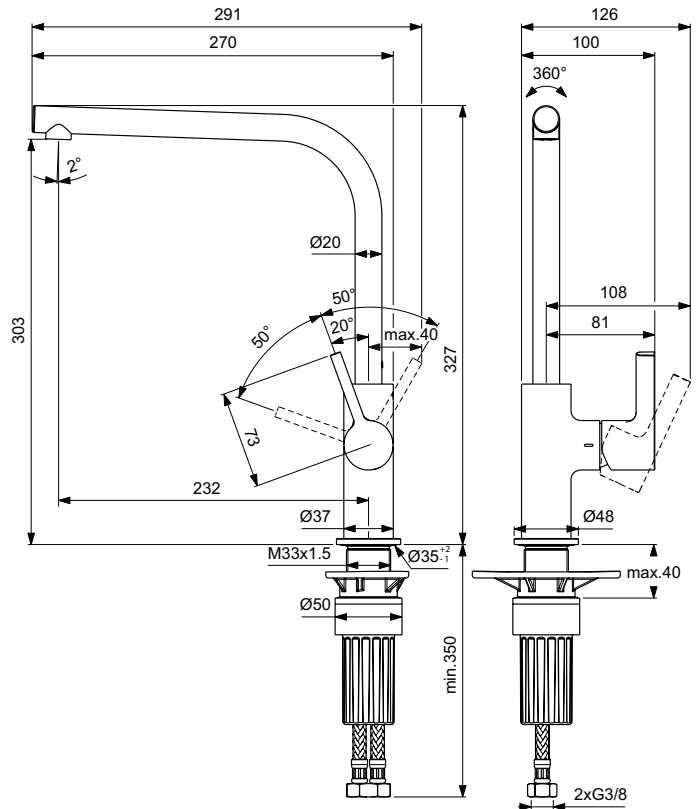

Mehr Produktdetails:

| | |
|-----------------------|-------------------------------|
| Montage: | Standmontage |
| Funktionsweise: | Einhebel |
| Zulassungen: | DIN EN 817, DIN 4109 Gruppe 1 |
| Betriebsdruck (bar): | 3 |
| Hahnlöcher: | 1 |
| Gewicht (kg): | 1,51 |
| Material: | Messing |
| Designer: | Palomba Serafini Associati |
| Höhe (mm): | 327 |
| Breite (mm): | 105 |
| Tiefe/Ausladung (mm): | 291 |
| Form: | Rund |