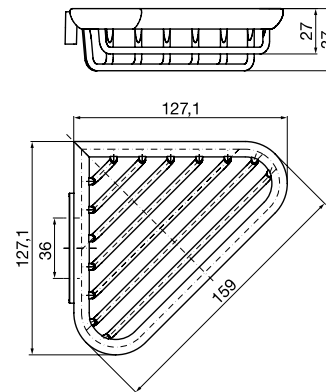

### Eckseifenkorb chrom

Art.-Nr.3545 001 00

mit verdeckter Wandbefestigung