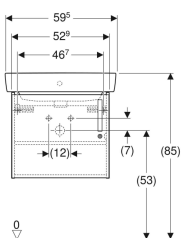

Verwendungszwecke

- Für Schulen, Kinderbetreuungs- und andere Bildungseinrichtungen

Eigenschaften

- FSC™ C134279 zertifiziert
- Wandhängend
- Griff zum Öffnen
- Mit einer Tür

- Mit einem versetzbaren Einlegeboden
- Tür mit Dämpfungsmechanismus
- Anschlagseite links oder rechts
- Feuchtigkeitsbeständig
- Vormontiert geliefert
- Abschließbar

Technische Daten

Werkstoff | Sanitärkeramik

Lieferumfang

- Waschtisch
- Unterschrank für Waschtisch
- Befestigungsmaterial

Art.-Nr.	Farbe / Oberfläche	Hahnloch	Überlauf	B	H	T	VE1
501.927.01.1	weiß / melaminbeschichtet	mittig	sichtbar	59.5 cm	56.3 cm	48.3 cm	1 St.

- Unterschrank ist abschließbar