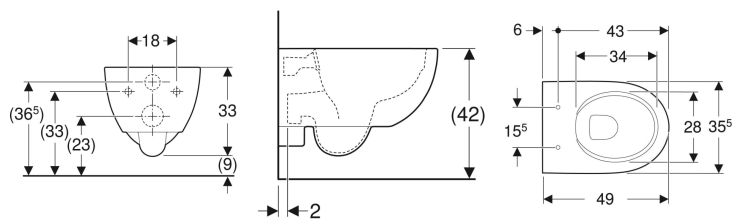

Geberit Renova Compact Wand-WC Tiefspüler, verkürzte Ausladung, geschlossene Form, Rimfree

Beispielbild

Verwendungszwecke

- Für UP-Spülkästen
- Für Druckspüler
- Zum Einbau in kleinen Badezimmern und Gäste-WCs geeignet

Eigenschaften

- Abgang horizontal
- Wandhängend

Lieferumfang

- Befestigungsmaterial

Zusätzlich zu bestellen

- WC-Sitz

- Einfache Befestigung mit Easy Fast Fixing (Typ EFF3)
- Rimfree
- Typ 1, Vollmenge 6 / 5 / 4 l, nach EN 997
- Spült mit 4 l
- Geschlossene Form
- Verkürzte Ausladung

Technische Daten

Werkstoff | Sanitärkeramik

Art.-Nr.	Farbe / Oberfläche	B	H	T	VE1
500.377.01.8	weiß / KeraTect	35.5 cm	33 cm	49 cm	1 St.