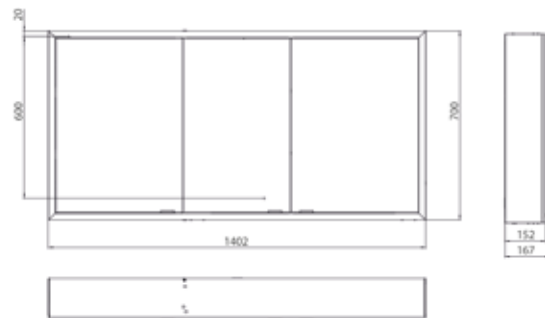

PRODUKTINFORMATION

Lichtspiegelschrank prime Facelift, 1.400 mm, 3 Türen, Aufputzmodell, IP20 aluminium/spiegel

Art.-Nr.9497 062 87

Seitenwand verspiegelt, mit verspiegelter- oder weißer Glasrückwand, 4 stufenlos einstellbare Ablagen, 3 Türen, 2 Steckdosen, stufenlose Lichtsteuerung (an/aus, Helligkeit und Lichtfarbe) über drei in die Glasrückwand integrierte Touchsensoren, Höhe: 700 mm, LED-Beleuchtung