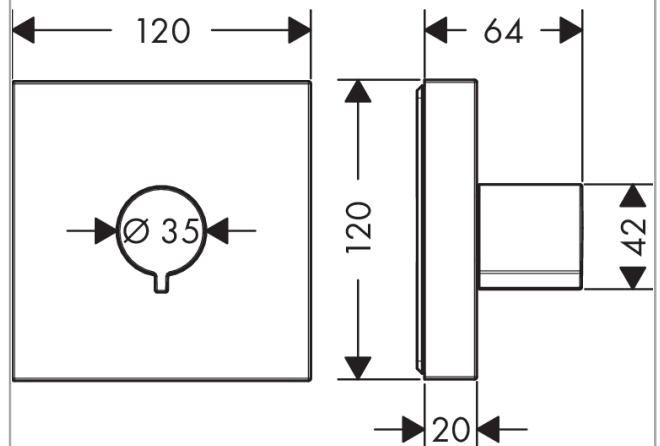

AXOR ShowerSolutions

Absperrventil 120/120 Unterputz eckig

Oberfläche: **Edelstahl Optic** Artikelnummer: **10972800**

Merkmale

- Anschlussart: DN15/DN20
- bei Installation in direktem Verbund (10 mm Abstand) mit # 10751000, # 10651000, # 28491000, # 40872000 oder # 40873000 wird die Nutzung des Grundkörpers # 10971180 empfohlen
- bei losgelöster Installation (Abstand größer 10 mm) ist auch die Nutzung der Grundkörper # 16973180, # 16974180 oder # 16970180 möglich
- P-IX 29470/II

Produktabbildung

Maßzeichnung

AXOR ShowerSolutions
Absperrventil 120/120 Unterputz eckig
 Oberfläche: **Edelstahl Optic** Artikelnummer: **10972800**

Einbaubeispiel