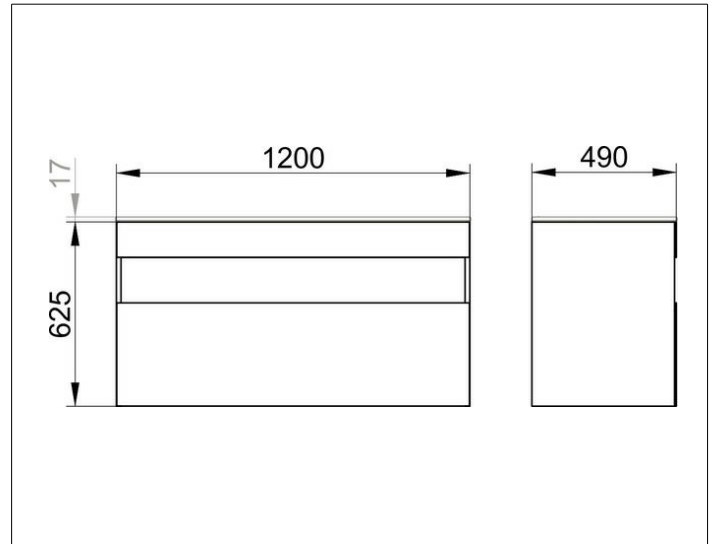

Stageline

32882300000 Waschtischunterbau

PRODUKT

ZEICHNUNG

PRODUKTBESCHREIBUNG

passend zum Keramik-Waschtisch Artikel-Nr. 33180,
1 Frontauszug mit Einzugsdämpfung,
inkl. Geruchverschluss aus Kunststoff 1 1/4 x 32

AUSSTATTUNG

- 1 Einlegematte

OBERFLÄCHE

weiß/weiß

ABMESSUNG

1200 x 625 x 490 mm