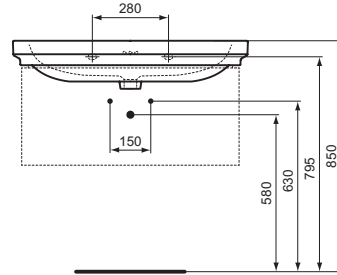

Ideal Standard

Calla

Artikel-Nr.: E224301

Möbelwaschtisch 865mm

Calla Möbelwaschtisch 865mm, mit 3 Hahnlöchern, mit Überlaufloch (rund)

Farbe: 01 - Weiß (Alpin)

Eigenschaften: .

Mehr Produktdetails:

Montage:	Wandhängend
Zulassungen:	DIN EN 14688 CL 25; DIN EN 31
Hahnlöcher:	3
Gewicht (kg):	25,40
Material:	Sanitär-Keramik
Designer:	Palomba Serafini Associati
Höhe (mm):	175
Breite (mm):	865
Tiefe/Ausladung (mm):	540
Form:	Rechteckig