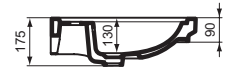

Artikel-Nr.: E224301

Möbelwaschtisch 865mm

Calla Möbelwaschtisch 865mm, mit 3 Hahnlöchern, mit Überlaufloch (rund)

Farbe: 01 - Weiß (Alpin)

Eigenschaften: .

Mehr Produktdetails:

Montage:	Wandhängend
Zulassungen:	DIN EN 14688 CL 25; DIN EN 31
Hahnlöcher:	3
Gewicht (kg):	25,40
Material:	Sanitär-Keramik
Designer:	Palomba Serafini Associati
Höhe (mm):	175
Breite (mm):	865
Tiefe/Ausladung (mm):	540
Form:	Rechteckig

Ideal Standard GmbH - Deutschland

Euskirchener Straße 80, 53121 Bonn, Deutschland - Tel: +49 (0)228 521 0

Email: idealstandard.de@idealstandard.com - Web: www.idealstandard.de