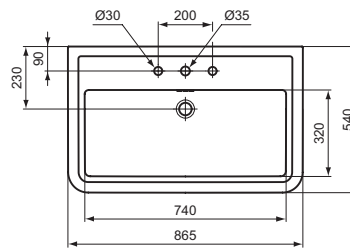

Ideal Standard

Calla

Artikel-Nr.: E224301

Möbelwaschtisch 865mm

Calla Möbelwaschtisch 865mm, mit 3 Hahnlöchern, mit Überlaufloch (rund)

Farbe: 01 - Weiß (Alpin)

Eigenschaften: .

Mehr Produktdetails:

Montage:	Wandhängend
Zulassungen:	DIN EN 14688 CL 25; DIN EN 31
Hahnlöcher:	3
Gewicht (kg):	25,40
Material:	Sanitär-Keramik
Designer:	Palomba Serafini Associati
Höhe (mm):	175
Breite (mm):	865
Tiefe/Ausladung (mm):	540
Form:	Rechteckig