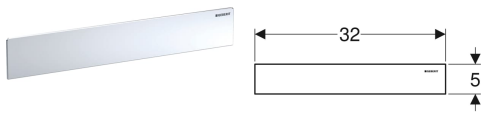

Geberit Fertigbauset für Wandablauf, Abdeckung aus Edelstahl poliert

Beispielbild

Verwendungszwecke

- Für Geberit Wandabläufe

Eigenschaften

- Passend zu Geberit ONE
- Für Reinigung herausnehmbar

Lieferumfang

- Abdeckung
- Kammeinsatz
- Innensechskantschlüssel

Art.-Nr.	Farbe / Oberfläche	VE1
154.342.00.1	Edelstahl poliert	1 St.