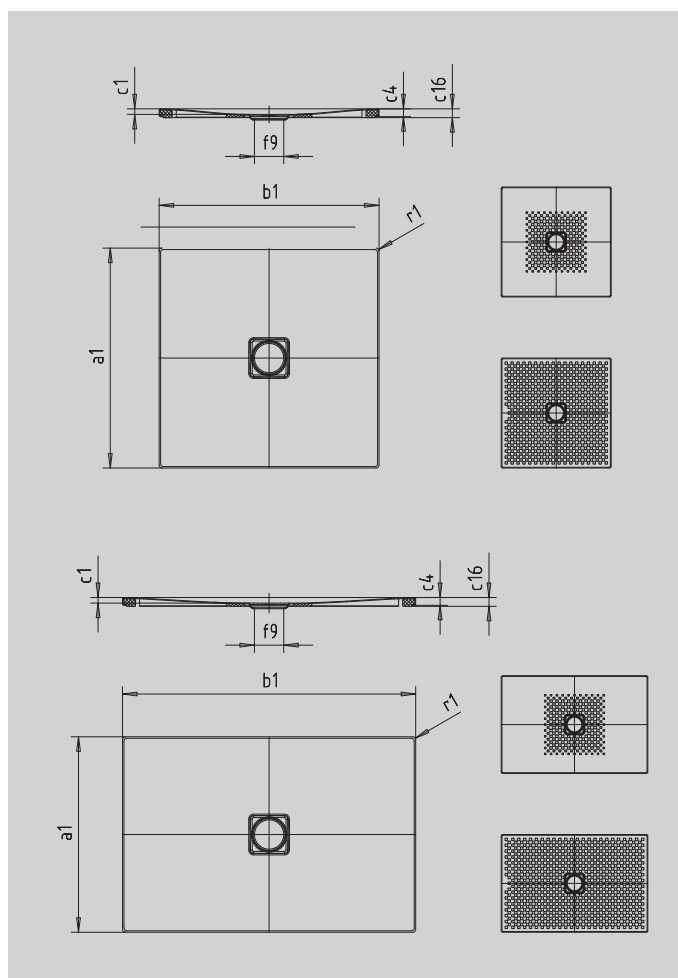

CONOFLAT MIT WANNENTRÄGER EXTRAFLACH

- klares, puristisches Design
- höchster Standkomfort durch flachen, emaillierten Ablaufdeckel, der bündig in die Duschkfläche eingelassen ist
- aus KALDEWEI Stahl-Emaile
- die ideale Ergänzung zur CONODUO-Badewanne und dem CONO Waschtisch
- designed by Sottsass Associati

Abbildung ähnlich

SECURE⁺

Modell		783
Äußere Länge	a_1	900 mm
Äußere Breite	b_1	900 mm
Tiefe Innen	c_1	23 mm
Randhöhe	c_4	32 mm
Höhe mit Wannenträger extraflach	c_{16}	37 mm
Durchmesser Ablaufloch	f_9	Ø 120 mm
Äußerer Radius	r_1	12 mm
Nettogewicht		21 kg
Antislip		492 x 492 mm
Vollantislip		836 x 836 mm
SECURE PLUS		Vollflächig