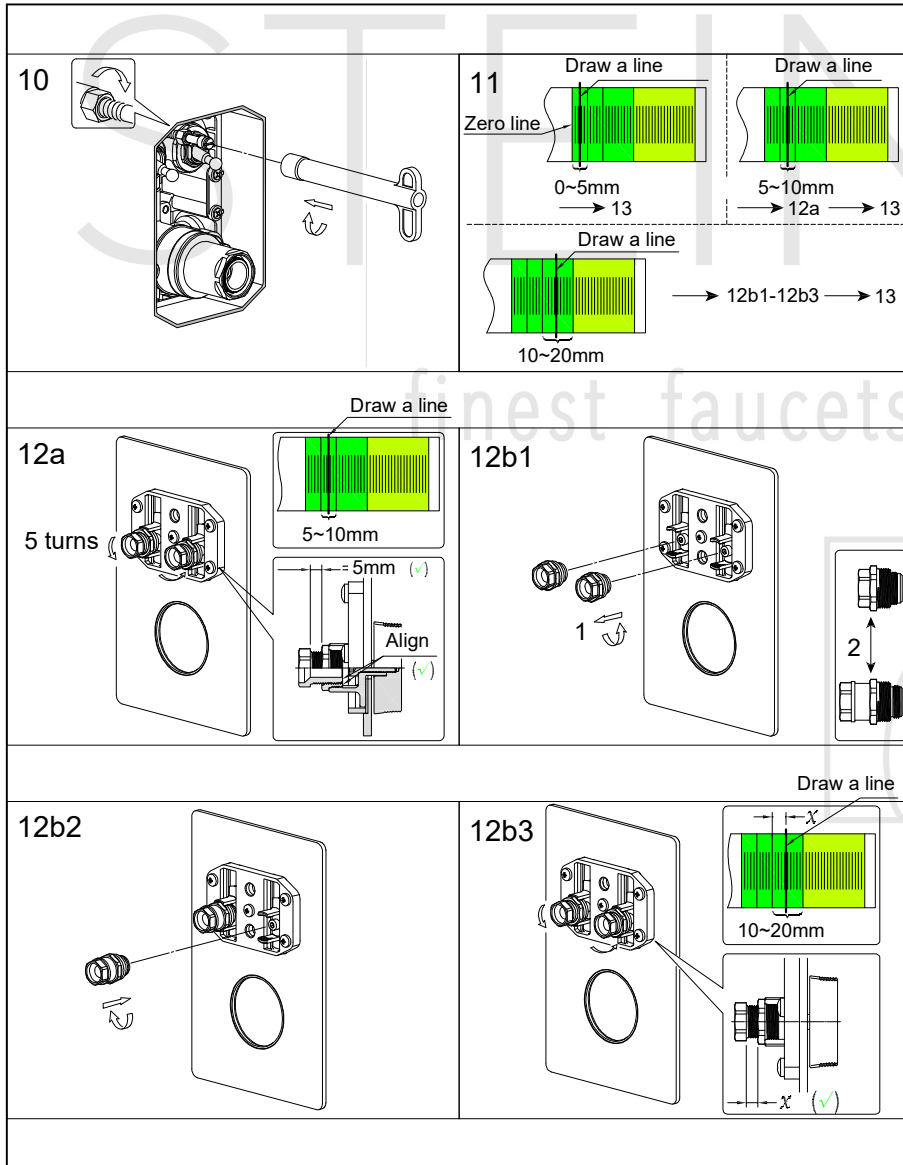

STEINBERG

Fertigmontageset

Art.Nr.390 4923 3 BG

Installation

Technische Zeichnung

Installation

STEINBERG

Fertigmontageset

Art.Nr.390 4923 3

Installation

Installation

Explosionszeichnung