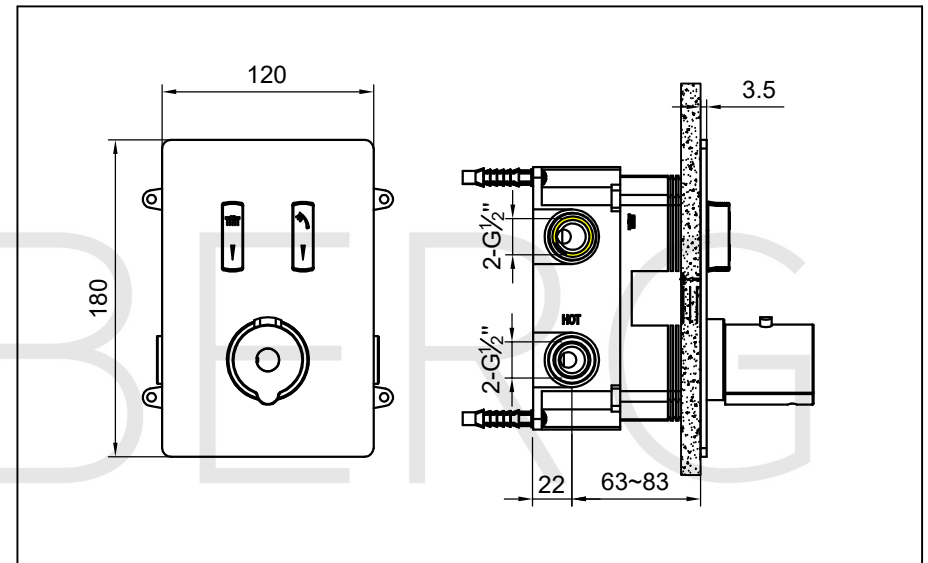

STEINBERG

Fertigmontageset

Art.Nr.390 4923 3 BG

Installation

Technische Zeichnung

Installation

STEINBERG

Fertigmontageset

Art.Nr.390 4923 3

Installation

Installation

Explosionszeichnung