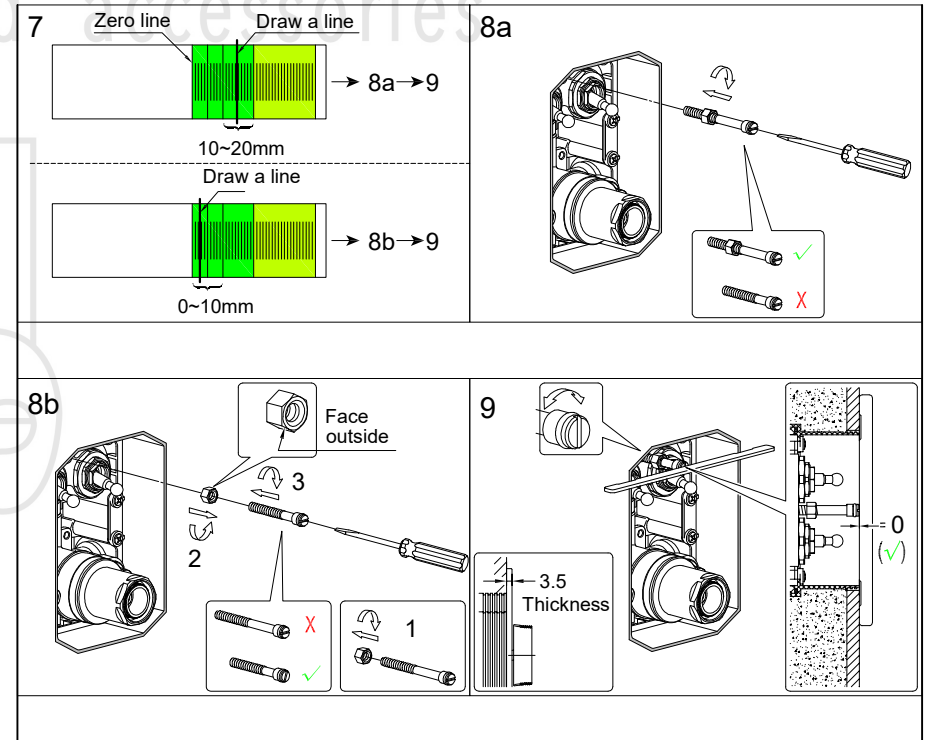

STEINBERG

Fertigmontageset

Art.Nr.390 4923 3 BG

Installation

Technische Zeichnung

Installation

STEINBERG

Fertigmontageset

Art.Nr.390 4923 3

Installation

Installation

Explosionszeichnung