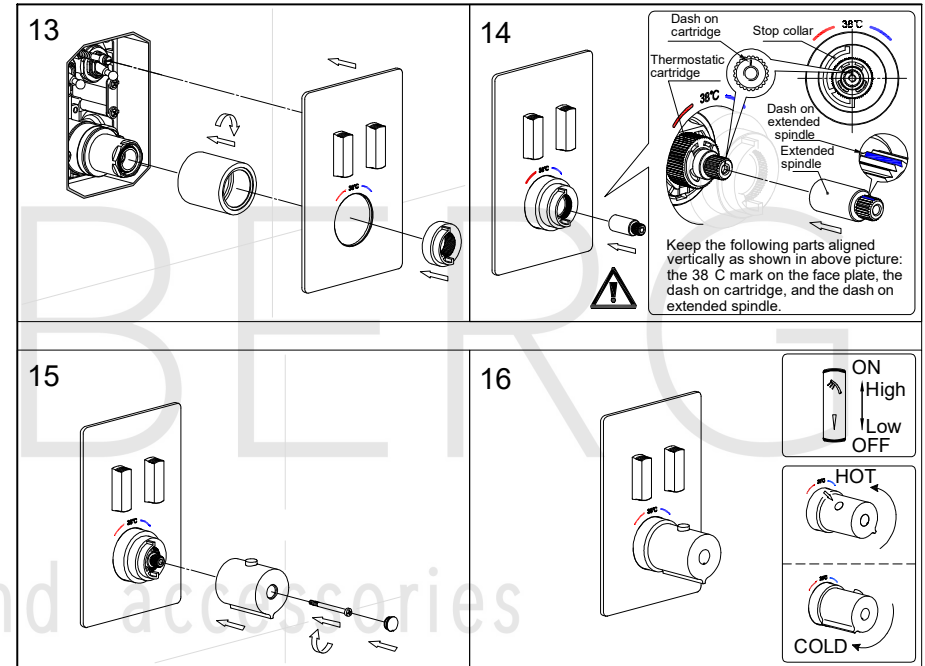

STEINBERG

Fertigmontageset

Art.Nr.390 4923 3 BG

Installation

Technische Zeichnung

Installation

STEINBERG

Fertigmontageset

Art.Nr.390 4923 3

Installation

Installation

Explosionszeichnung