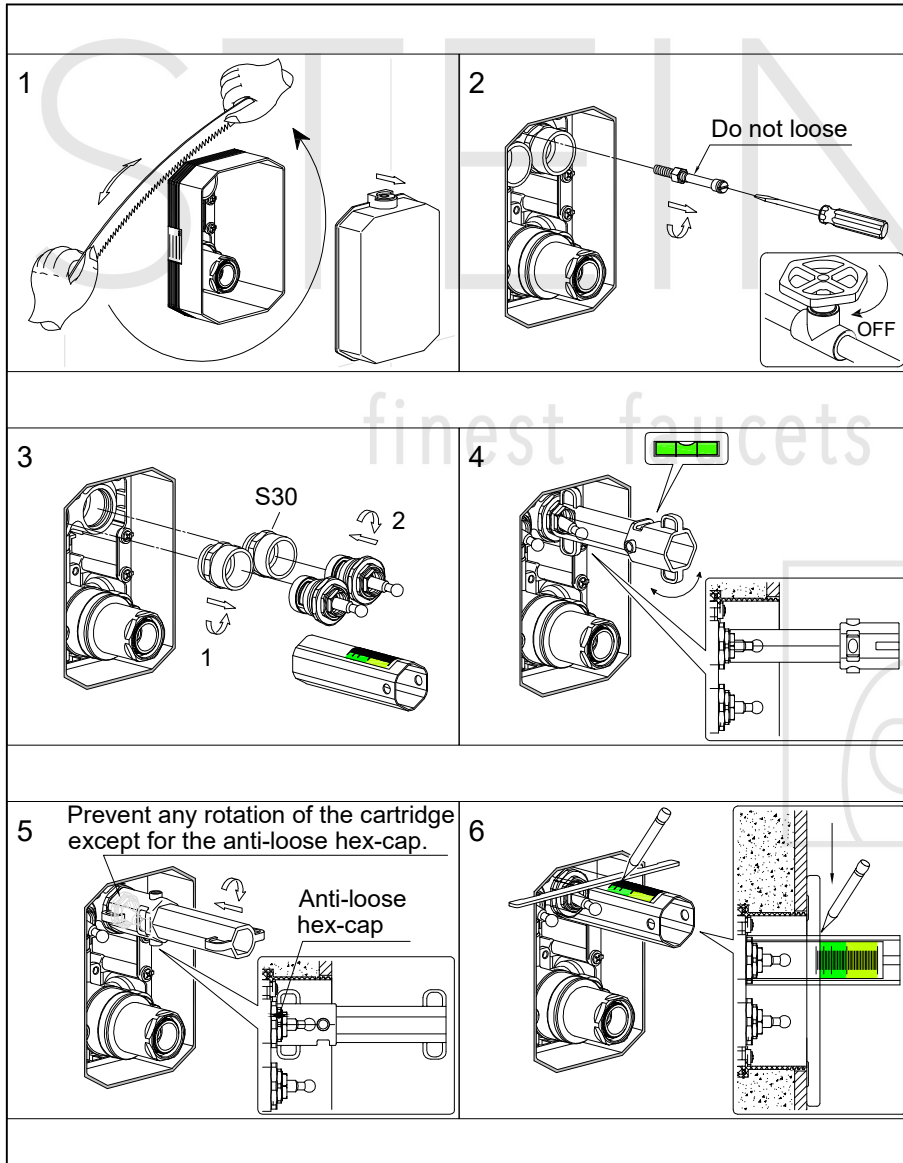

STEINBERG

Fertigmontageset

Art.Nr.390 4923 3 BG

Installation

Technische Zeichnung

Installation

STEINBERG

Fertigmontageset

Art.Nr.390 4923 3

Installation

Installation

Explosionszeichnung