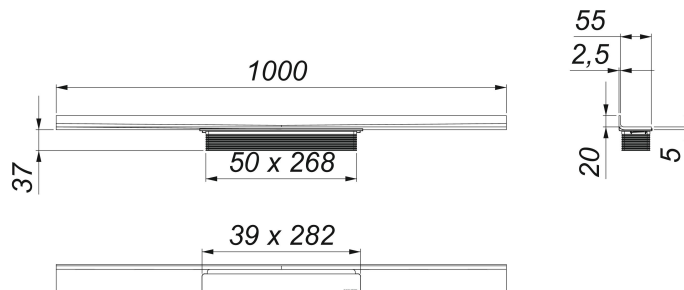

## Duschrinne CeraWall Select schwarz matt, 1000 mm

Artikelnummer: 535313

GTIN: 4001636535313

Rabattgruppe: 11

### Beschreibung:

Duschrinne CeraWall Select schwarz matt, 1000 mm

zum Einbau mit allen Ablaufgehäusen DallFlex 2.0 Duo. Ablaufschiene mit mehrseitigem Präzisionsgefälle, sichtbar am Übergang zwischen Wand und Boden installiert, geeignet für keramische und Naturstein-Beläge (mit DallFlex 2.0: Boden 8–36 mm, Wand: 8–28 mm; mit CeraFlex: Boden 12–28 mm, Wand 12–28 mm, inkl. Kleberbett und Verbundabdichtung), Länge millimetergenau anpassbar.

### MATERIAL

Edelstahl 1.4301, massiv 5 mm, Belastungsklasse K 3 (300 kg), farbig PVD beschichtet schwarz matt

Aufgrund der technologischen Fertigungsmöglichkeiten, der Beschaffenheit des Vormaterials und der Lichtverhältnisse, können bei PVD-Oberflächen geringfügige Farbabweichungen vorhanden sein.