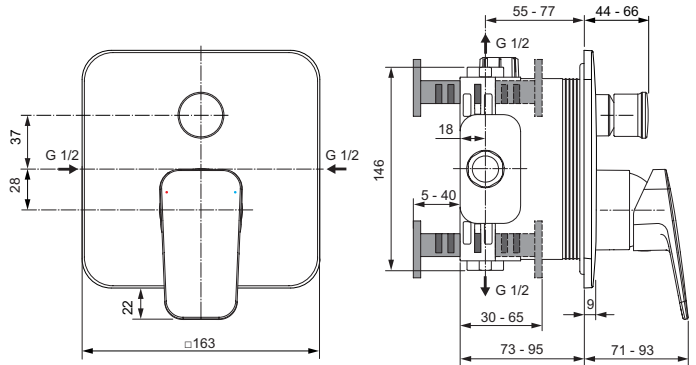

Ideal Standard

Armaturen

Ceraplan

Artikel-Nr.: **BD263AA**

Badearmatur Unterputz

Ceraplan Badearmatur Unterputz

Farbe: AA - Chrom

Eigenschaften: .H

.E

.G

Mehr Produktdetails:

Montage:	Wand, Unterputz
Funktionsweise:	Einhebel
Zulassungen:	DIN EN 817; DIN EN 200; DIN 4109 Gruppe 1
Betriebsdruck (bar):	3
Durchfluß (Liter):	25
Gewicht (kg):	1,00
Material:	Messing
Designer:	Palomba Serafini Associati
Höhe (mm):	185
Breite (mm):	163
Tiefe/Ausladung (mm):	71