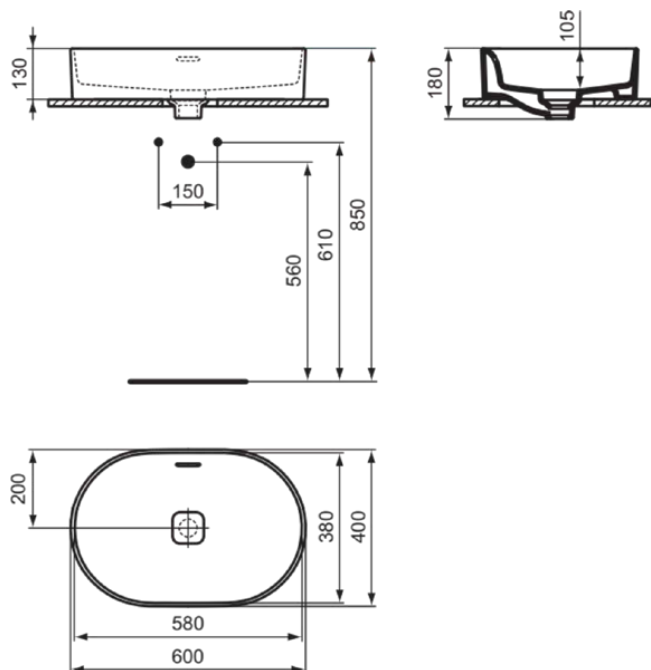

STRADA II

T3604MA

STRADA II | Schale 600x400x180 mm in weiß, ohne Hahnloch, mit Überlauf | IdealPlus

Bild & Zeichnung

Allgemeine Informationen

| | |
|-----------------------|----------------|
| Produktart | Schale |
| Marke | Ideal Standard |
| Kollektion | STRADA II |
| Designer | Studio Levien |
| Farbcode | MA |
| Farbbeschreibung | Weiß |
| Oberflächenveredelung | glänzend |
| Maximale Höhe (mm) | 180 |
| Maximale Breite (mm) | 600 |
| Ausladung (mm) | 400 |
| EAN Code | 8014140450634 |
| Nettogewicht (kg) | 11.50 |

Produktspezifikationen

| | |
|---------------------------------------|--|
| Ablagefläche | Ohne |
| Form des Überlaufs | Geschlitzt |
| Barrierefreies Produkt | Nein |
| Anzahl von Waschbecken | 1 |
| Mit Rückwand | Nein |
| Mit Überlauf | Ja |
| Sichtbarer Überlauf | Ja |
| Anzahl von Hahnlöchern je Waschbecken | 0 |
| Geschliffene Unterseite | Ja |
| Mit Verschlussstopfen | Nein |
| Mit Siphon | Nein |
| Material | Oberteil mit keramischen Dichtscheiben |
| Materialspezifikation | Glasiertes Porzellan |
| Eckmodell | Nein |
| Platzsparendes Modell | Nein |
| PVD Technologie | Nein |
| IdealPlus Technologie | Ja |